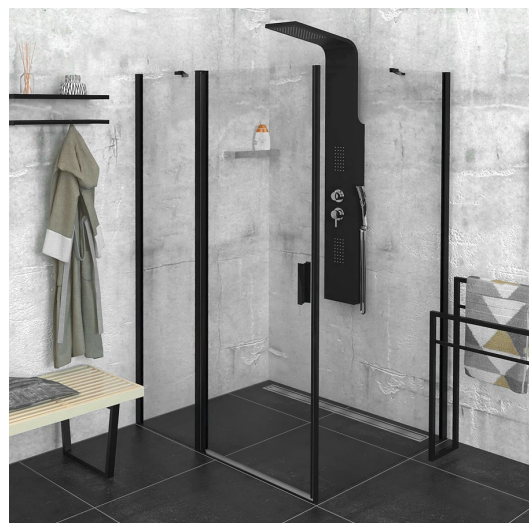

ZOOM BLACK kabina prysznicowa 1200x800mm wariant L/P

Kod: ZL1312BZL3280B

Rozmiary

Szerokość: 1200 mm
 Wysokość: 2000 mm
 Głębokość: 800 mm

Właściwości

Gwarancja: 2 lata

Karta techniczna