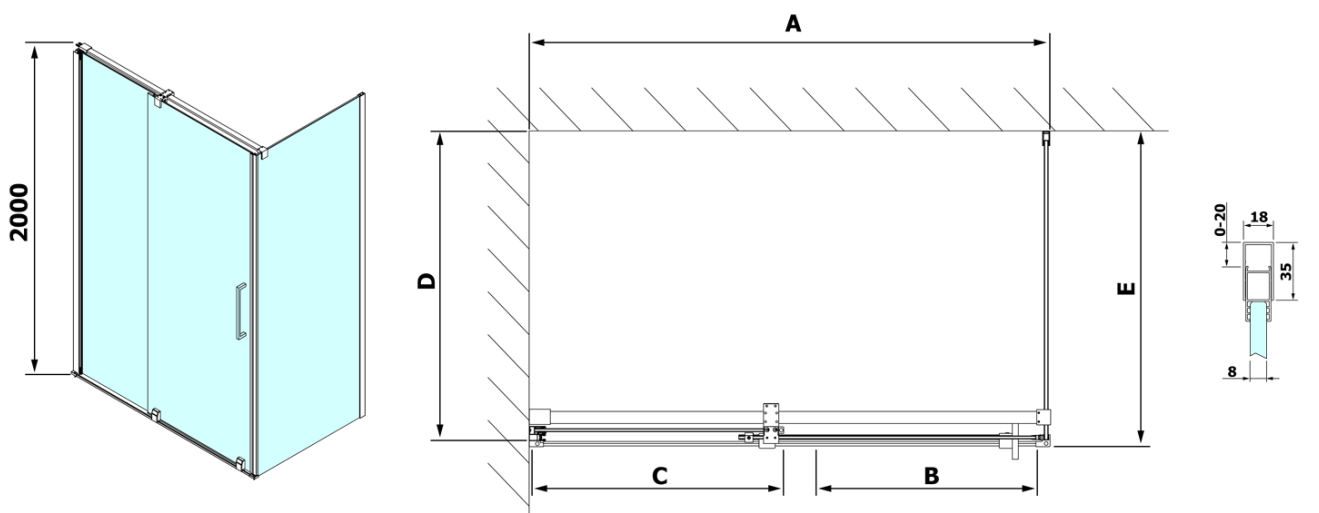

ROLLS LINE kabina prysznicowa 1500x1000 mm, wariant L/R, szkło czyste

Kod: RL1515RL3415

Podstawowe informacje

Marka: Polysan
Seria: ROLLS LINE

Rozmiary

Szerokość: 1500 mm
Wysokość: 2000 mm
Głębokość: 1000 mm

Właściwości

Kolor profilu: Chrom - Aluminium polerowane
Kształt: Kabiny prysznicowe prostokątne
Typ otwierania: Przesuwne
Kierunek otwierania: Uniwersalne
Szerokość wejścia: 625 mm
Rodzaj szkła: Szkło CZYSTE
Wykończenie szkła: Antidrop
Grubość szkła: 8 mm
Właściwości: Bezprofilowe
Waga / szt.: 79.0 kg
Opakowanie: 2 szt.
Gwarancja: 2 lata

ROLLS LINE kabina prysznicowa 1500x1000 mm, wariant L/R, szkło czyste

Karta techniczna

Model	D	E
RL3215	765-785	780-800
RL3315	865-885	880-900
RL3415	965-985	980-1000

Model	A	B	C
RL1115	1070-1110	425	~500
RL1215	1170-1210	475	~550
RL1315	1270-1310	525	~600
RL1415	1370-1410	575	~650
RL1515	1470-1510	625	~700
RL1615	1570-1610	675	~750