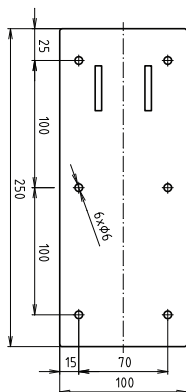

ilustrační foto /
illustration /
Illustr

brzda / brake / Bremse:

Parametry / Features / Eigenschaften

šířka / width / Breite:	100 mm
výška / height / Höhe:	800 mm
hloubka / depth / Tiefe:	866 mm
materiál / material / Material:	nerez / stainless steel / rostfrei
povrch. úprava / finish / Oberfläche:	brus / brush / gebürstet
záruka / warranty / Garantie:	2 roky / 2 years / 2 Jahre
brzda / brake / Bremse:	nerez / stainless steel / rostfrei