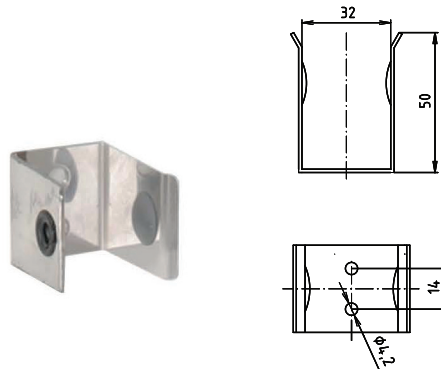

ilustrační foto /
illustration /
Illustr

brzda / brake / Bremse:

Parametry / Features / Eigenschaften

šířka / width / Breite:	100 mm
výška / height / Höhe:	800 mm
hloubka / depth / Tiefe:	866 mm
materiál / material / Material:	nerez / stainless steel / rostfrei
povrch. úprava / finish / Oberfläche:	brus / brush / gebürstet
záruka / warranty / Garantie:	2 roky / 2 years / 2 Jahre
brzda / brake / Bremse:	nerez / stainless steel / rostfrei