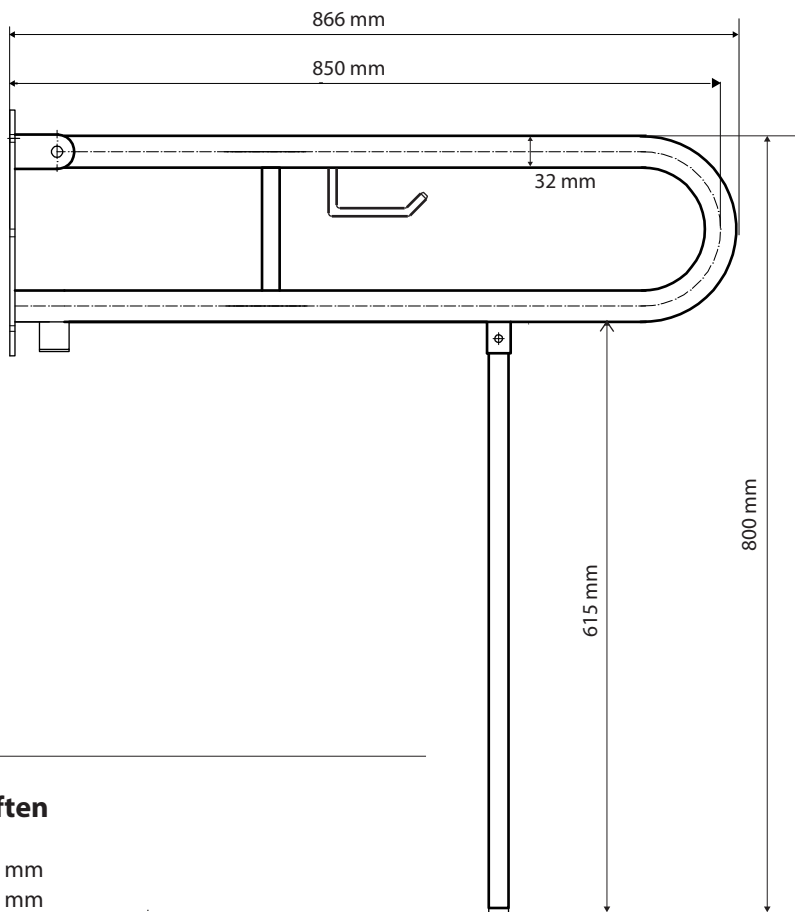

ilustrační foto /
illustration /
Illustr

brzda / brake / Bremse:

Parametry / Features / Eigenschaften

šířka / width / Breite:	100 mm
výška / height / Höhe:	800 mm
hloubka / depth / Tiefe:	866 mm
materiál / material / Material:	nerez / stainless steel / rostfrei
povrch. úprava / finish / Oberfläche:	brus / brush / gebürstet
záruka / warranty / Garantie:	2 roky / 2 years / 2 Jahre
brzda / brake / Bremse:	nerez / stainless steel / rostfrei