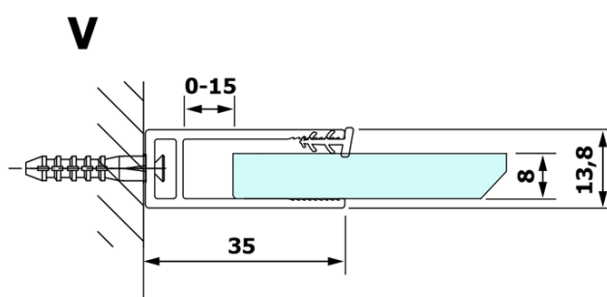

# Karta produktu

Kod: **GX1310**

**VARIO** szkło dymione 1000x2000mm

MODEL	A
GX1370	685-700
GX1380	785-800
GX1390	885-900
GX1310	985-1000

MODEL	A
GX1370	679
GX1380	779
GX1390	879
GX1310	979
GX1311	1079
GX1312	1179
GX1313	1279
GX1314	1379