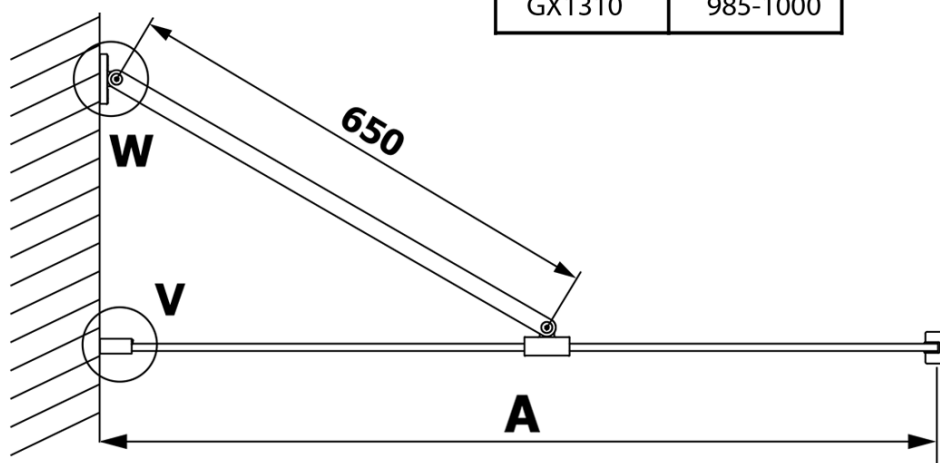

# Karta produktu

Kod: **GX1310**

**VARIO** szkło dymione 1000x2000mm

MODEL	A
GX1370	685-700
GX1380	785-800
GX1390	885-900
GX1310	985-1000

MODEL	A
GX1370	679
GX1380	779
GX1390	879
GX1310	979
GX1311	1079
GX1312	1179
GX1313	1279
GX1314	1379