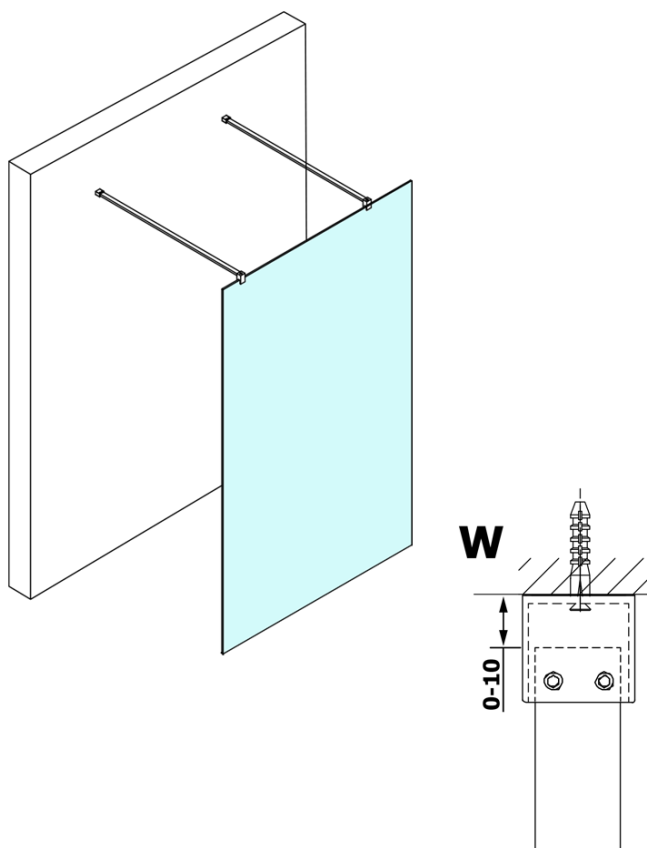

# Karta produktu

Kod: **GX1310**

**VARIO** szkło dymione 1000x2000mm

MODEL	A
GX1370	685-700
GX1380	785-800
GX1390	885-900
GX1310	985-1000

MODEL	A
GX1370	679
GX1380	779
GX1390	879
GX1310	979
GX1311	1079
GX1312	1179
GX1313	1279
GX1314	1379