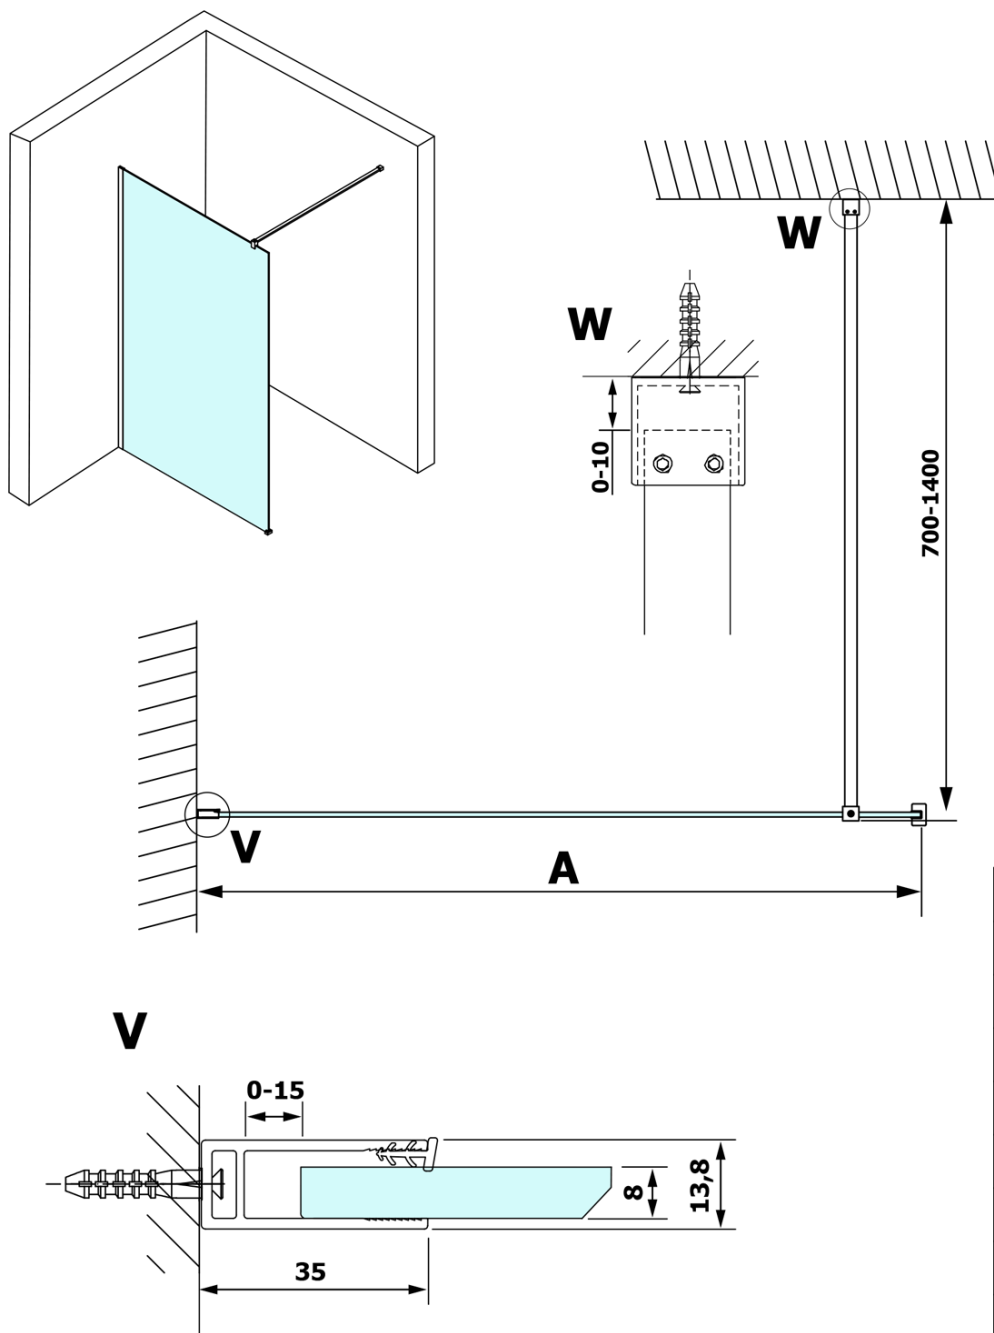

# Karta produktu

Kod: **GX1310**

**VARIO** szkło dymione 1000x2000mm

MODEL	A
GX1370	685-700
GX1380	785-800
GX1390	885-900
GX1310	985-1000

MODEL	A
GX1370	679
GX1380	779
GX1390	879
GX1310	979
GX1311	1079
GX1312	1179
GX1313	1279
GX1314	1379