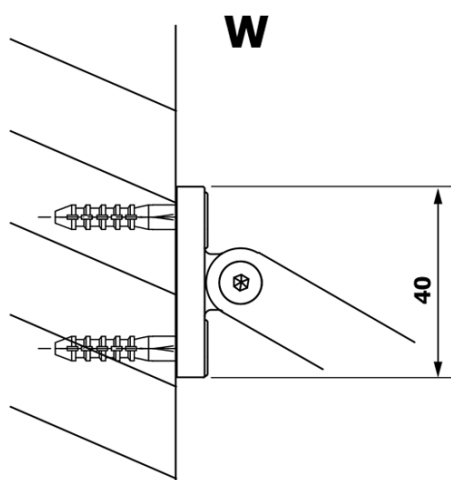

# Karta produktu

Kod: **GX1310**

**VARIO** szkło dymione 1000x2000mm

MODEL	A
GX1370	685-700
GX1380	785-800
GX1390	885-900
GX1310	985-1000

MODEL	A
GX1370	679
GX1380	779
GX1390	879
GX1310	979
GX1311	1079
GX1312	1179
GX1313	1279
GX1314	1379