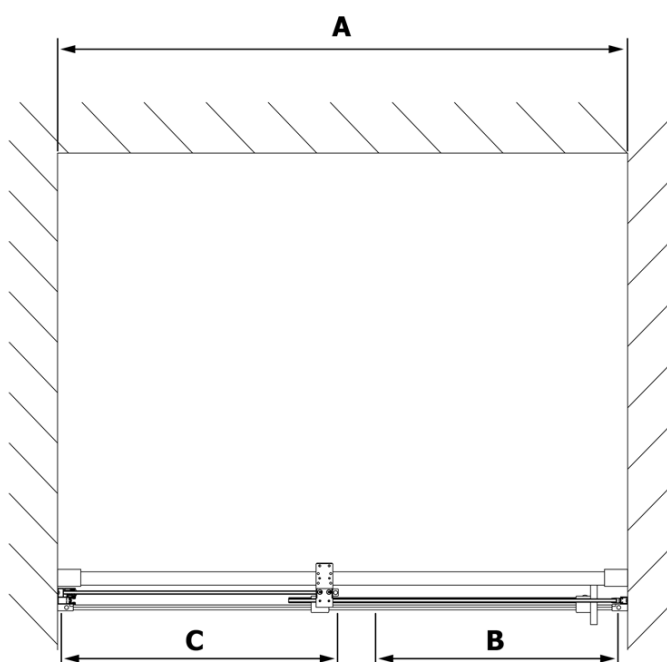

Karta produktu

Kod: **RL1115**

ROLLS LINE drzwi prysznicowe 1100mm, wysokość 2000mm, szkło czyste

MODEL	A	B	C
RL1115	1070-1110	425	~500
RL1215	1170-1210	475	~550
RL1315	1270-1310	525	~600
RL1415	1370-1410	575	~650
RL1515	1470-1510	625	~700
RL1615	1570-1610	675	~750