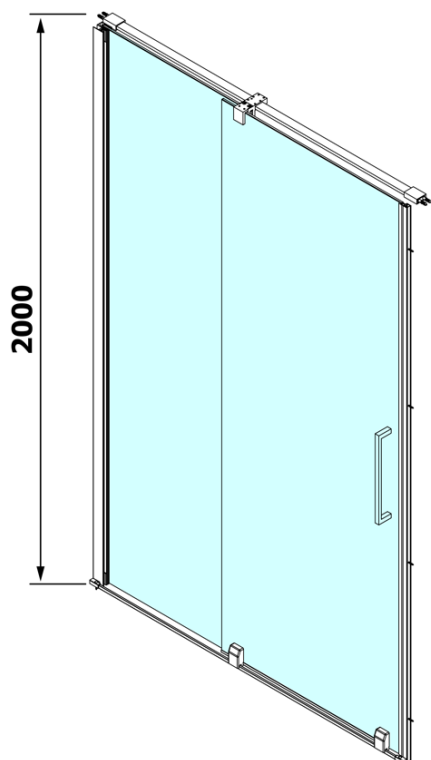

Karta produktu

Kod: **RL1115**

ROLLS LINE drzwi prysznicowe 1100mm, wysokość 2000mm, szkło czyste

MODEL	A	B	C
RL1115	1070-1110	425	~500
RL1215	1170-1210	475	~550
RL1315	1270-1310	525	~600
RL1415	1370-1410	575	~650
RL1515	1470-1510	625	~700
RL1615	1570-1610	675	~750