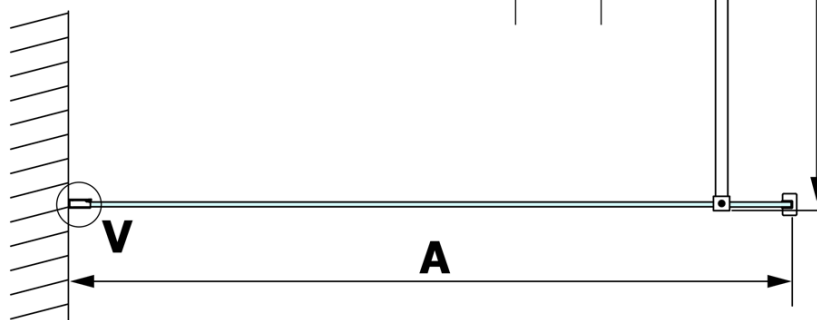

Karta produktu

Kod: **GX1570**

VARIO szkło nordic 700x2000mm

MODEL	A
GX1570	685-700
GX1580	785-800
GX1590	885-900
GX1510	985-1000
GX1511	1085-1100
GX1512	1185-1200
GX1514	1385-1400

MODEL	A
GX1470	679
GX1480	779
GX1490	879
GX1410	979
GX1411	1079
GX1412	1179
GX1413	1279
GX1414	1379
GX1570	679
GX1580	779
GX1590	879
GX1510	979
GX1511	1079
GX1512	1179
GX1514	1379

MODEL	A
GX1570	685-700
GX1580	785-800
GX1590	885-900
GX1510	985-1000