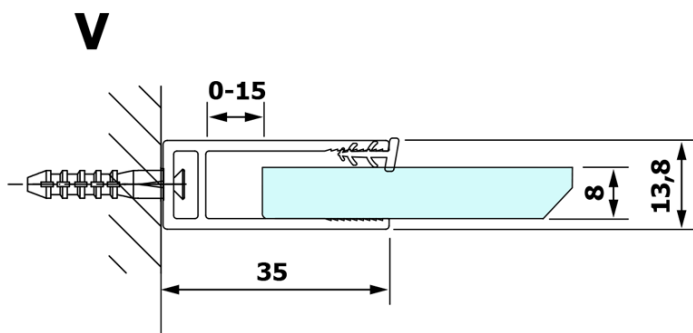

Karta produktu

Kod: **GX1570**

VARIO szkło nordic 700x2000mm

MODEL	A
GX1570	685-700
GX1580	785-800
GX1590	885-900
GX1510	985-1000
GX1511	1085-1100
GX1512	1185-1200
GX1514	1385-1400

MODEL	A
GX1470	679
GX1480	779
GX1490	879
GX1410	979
GX1411	1079
GX1412	1179
GX1413	1279
GX1414	1379
GX1570	679
GX1580	779
GX1590	879
GX1510	979
GX1511	1079
GX1512	1179
GX1514	1379

MODEL	A
GX1570	685-700
GX1580	785-800
GX1590	885-900
GX1510	985-1000