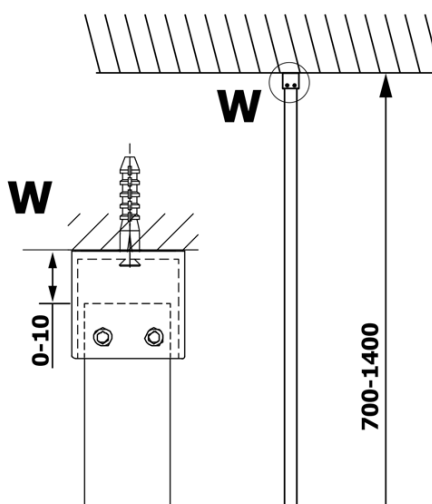

Karta produktu

Kod: **GX1570**

VARIO szkło nordic 700x2000mm

MODEL	A
GX1570	685-700
GX1580	785-800
GX1590	885-900
GX1510	985-1000
GX1511	1085-1100
GX1512	1185-1200
GX1514	1385-1400

MODEL	A
GX1470	679
GX1480	779
GX1490	879
GX1410	979
GX1411	1079
GX1412	1179
GX1413	1279
GX1414	1379
GX1570	679
GX1580	779
GX1590	879
GX1510	979
GX1511	1079
GX1512	1179
GX1514	1379

MODEL	A
GX1570	685-700
GX1580	785-800
GX1590	885-900
GX1510	985-1000