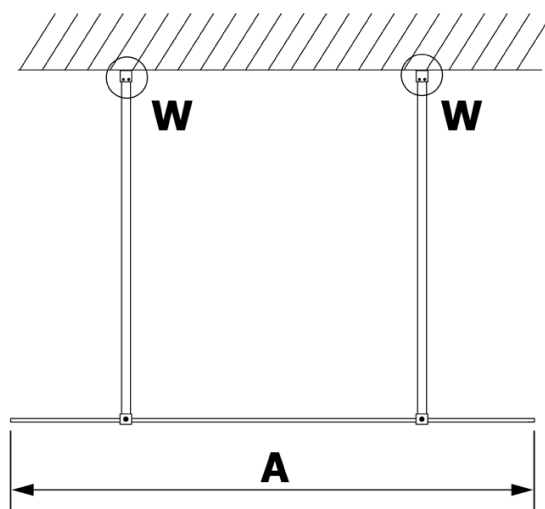

Karta produktu

Kod: **GX1570**

VARIO szkło nordic 700x2000mm

MODEL	A
GX1570	685-700
GX1580	785-800
GX1590	885-900
GX1510	985-1000
GX1511	1085-1100
GX1512	1185-1200
GX1514	1385-1400

MODEL	A
GX1470	679
GX1480	779
GX1490	879
GX1410	979
GX1411	1079
GX1412	1179
GX1413	1279
GX1414	1379
GX1570	679
GX1580	779
GX1590	879
GX1510	979
GX1511	1079
GX1512	1179
GX1514	1379

MODEL	A
GX1570	685-700
GX1580	785-800
GX1590	885-900
GX1510	985-1000