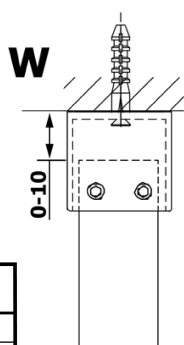

Karta produktu

Kod: **GX1570**

VARIO szkło nordic 700x2000mm

MODEL	A
GX1570	685-700
GX1580	785-800
GX1590	885-900
GX1510	985-1000
GX1511	1085-1100
GX1512	1185-1200
GX1514	1385-1400

MODEL	A
GX1470	679
GX1480	779
GX1490	879
GX1410	979
GX1411	1079
GX1412	1179
GX1413	1279
GX1414	1379
GX1570	679
GX1580	779
GX1590	879
GX1510	979
GX1511	1079
GX1512	1179
GX1514	1379

MODEL	A
GX1570	685-700
GX1580	785-800
GX1590	885-900
GX1510	985-1000