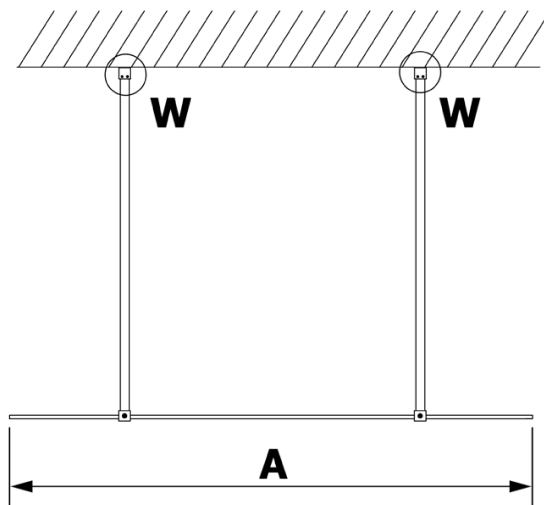

Karta produktu

Kod: **GX1570-01**

VARIO CHROME jednoczęściowa kabina przysznicowa
Walk-In, szkło nordic, 700 mm

MODEL	A
GX1470	679
GX1480	779
GX1490	879
GX1410	979
GX1411	1079
GX1412	1179
GX1413	1279
GX1414	1379
GX1570	679
GX1580	779
GX1590	879
GX1510	979
GX1511	1079
GX1512	1179
GX1514	1379