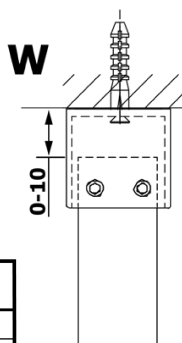

Karta produktu

Kod: **GX1570-01**

VARIO CHROME jednoczęściowa kabina przysznicowa
Walk-In, szkło nordic, 700 mm

MODEL	A
GX1470	679
GX1480	779
GX1490	879
GX1410	979
GX1411	1079
GX1412	1179
GX1413	1279
GX1414	1379
GX1570	679
GX1580	779
GX1590	879
GX1510	979
GX1511	1079
GX1512	1179
GX1514	1379