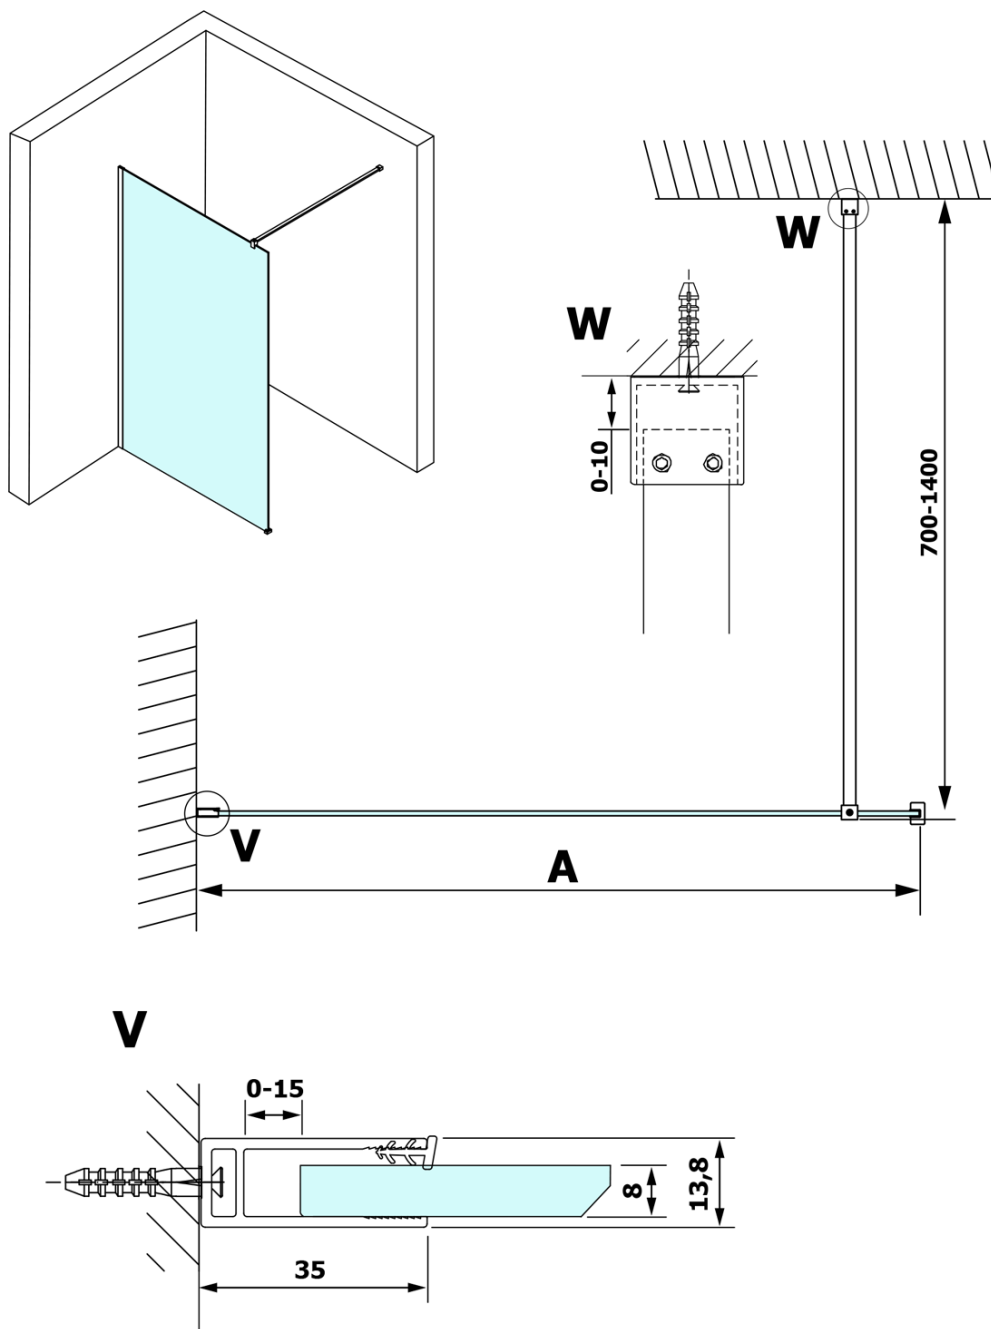

# Karta produktu

Kod: **GX1413GX1014**

**VARIO BLACK** jednoczęściowa kabina prysznicowa  
Walk-In, montaż przy ścianie, szkło matowe, 1300 mm

| MODEL  | A         |
|--------|-----------|
| GX1470 | 685-700   |
| GX1480 | 785-800   |
| GX1490 | 885-900   |
| GX1410 | 985-1000  |
| GX1411 | 1085-1100 |
| GX1412 | 1185-1200 |
| GX1413 | 1285-1300 |
| GX1414 | 1385-1400 |