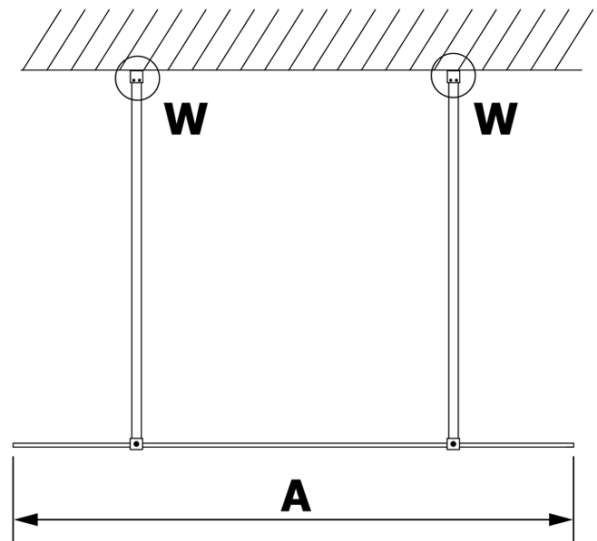

Karta produktu

Kod: **GX1214GX2215**

VARIO WHITE jednoczęściowa kabina przysznicowa Walk-In, szkło czyste, 1400 mm

MODEL	A
GX1270	679
GX1280	779
GX1290	879
GX1210	979
GX1211	1079
GX1212	1179
GX1213	1279
GX1214	1379