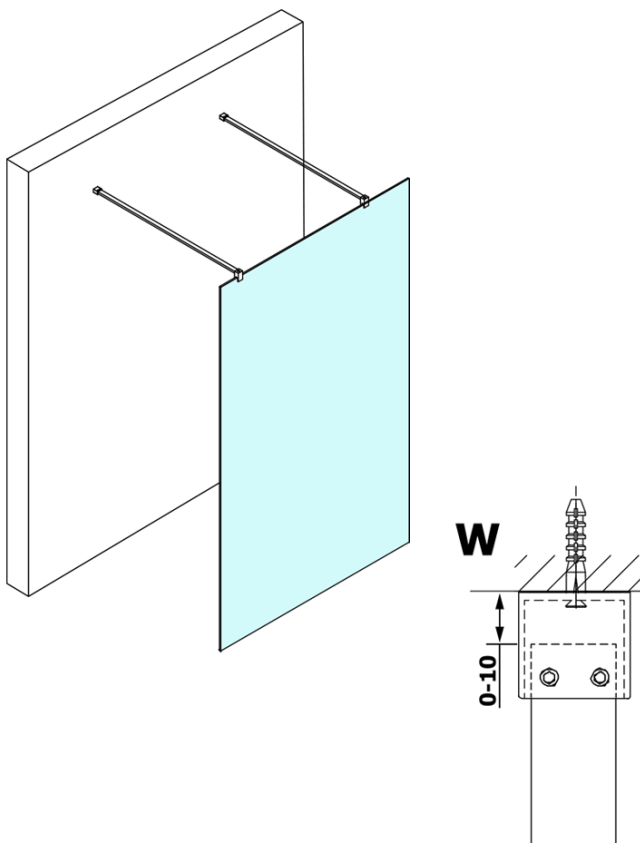

Karta produktu

Kod: **GX1214GX2215**

VARIO WHITE jednoczęściowa kabina przysznicowa Walk-In, szkło czyste, 1400 mm

MODEL	A
GX1270	679
GX1280	779
GX1290	879
GX1210	979
GX1211	1079
GX1212	1179
GX1213	1279
GX1214	1379