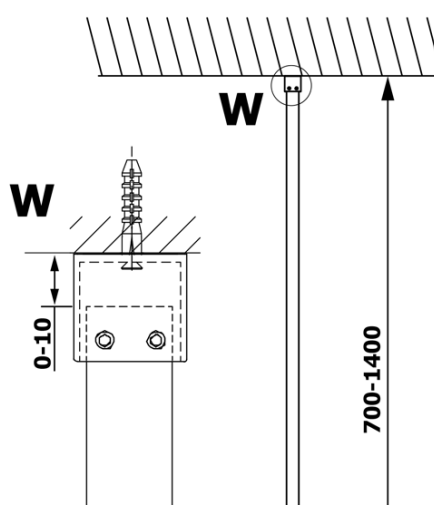

Karta produktu

Kod: **GX1411GX1014**

VARIO BLACK jednoczęściowa kabina przysznicowa
Walk-In, montaż przy ścianie, szkło matowe, 1100 mm

MODEL	A
GX1470	685-700
GX1480	785-800
GX1490	885-900
GX1410	985-1000
GX1411	1085-1100
GX1412	1185-1200
GX1413	1285-1300
GX1414	1385-1400