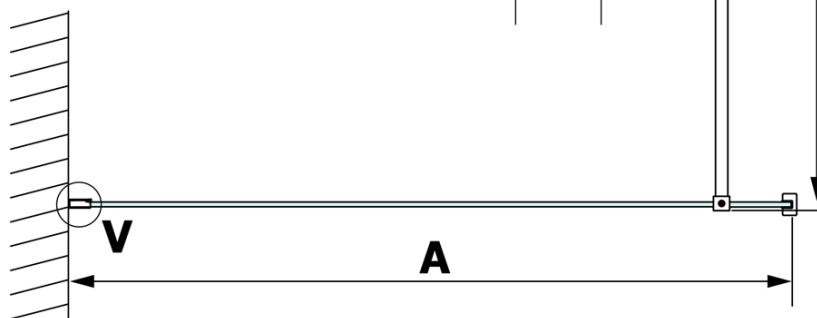

Karta produktu

Kod: **GX1411GX1014**

VARIO BLACK jednoczęściowa kabina przysznicowa
Walk-In, montaż przy ścianie, szkło matowe, 1100 mm

MODEL	A
GX1470	685-700
GX1480	785-800
GX1490	885-900
GX1410	985-1000
GX1411	1085-1100
GX1412	1185-1200
GX1413	1285-1300
GX1414	1385-1400