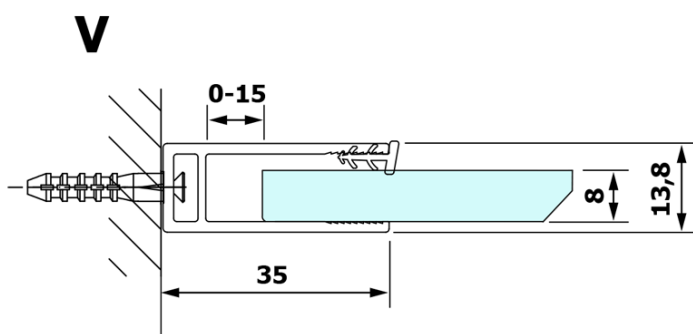

Karta produktu

Kod: **GX1411GX1014**

VARIO BLACK jednoczęściowa kabina przysznicowa
Walk-In, montaż przy ścianie, szkło matowe, 1100 mm

MODEL	A
GX1470	685-700
GX1480	785-800
GX1490	885-900
GX1410	985-1000
GX1411	1085-1100
GX1412	1185-1200
GX1413	1285-1300
GX1414	1385-1400