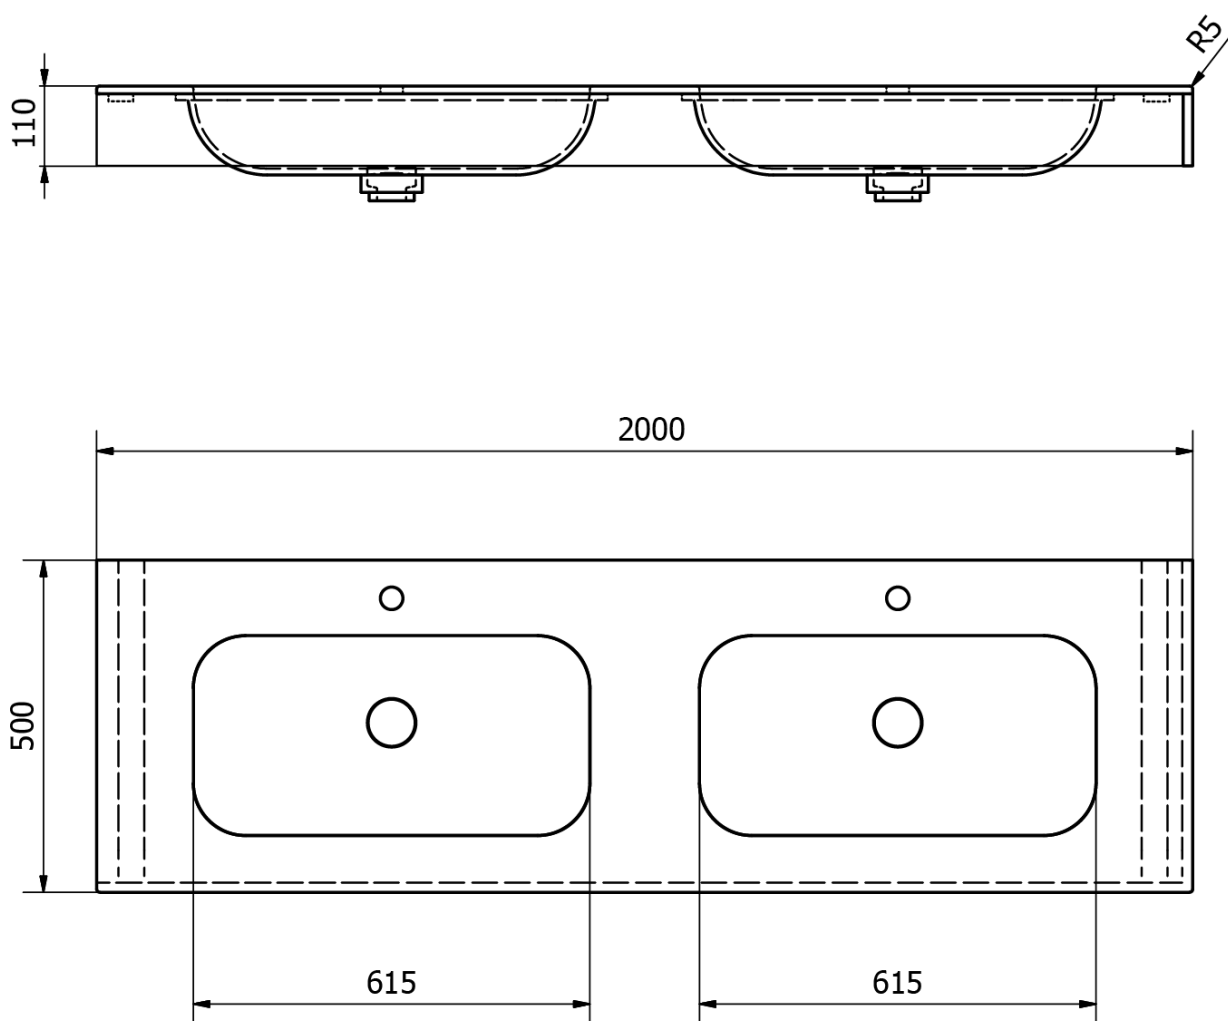

Karta produktu

Kod: **EM200-B2M-R**

**EMICO umywalka podwójna, 200x50 cm, wersja R,
Rockstone biały mat**

UBC s.r.o.

Mělnická 87
250 65 Líbeznice
Republika Czeska