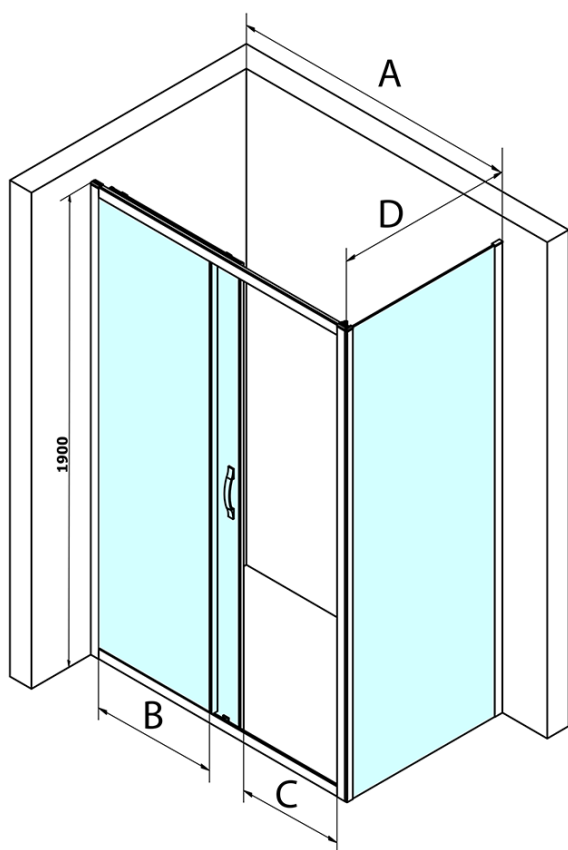

Produktový list

Objednací kód: **GS3190**

SIGMA SIMPLY boční stěna 900 mm, čiré sklo

MODEL	A	B	C
GS1110	980-1020	430	400
GS1111	1080-1120	480	435
GS1112	1180-1220	530	485
GS1113	1280-1320	580	535
GS1114	1380-1420	630	585
GS4210	980-1020	430	400
GS4211	1080-1120	480	435
GS4212	1180-1220	530	485
GS4213	1280-1320	580	535
GS4214	1380-1420	630	585

MODEL	D
GS3170	680-700
GS3175	730-750
GS3180	780-800
GS3190	880-900
GS3110	980-1000
GS4370	680-700
GS4375	730-750
GS4380	780-800
GS4390	880-900
GS4214	980-1000

MODEL	A	B	C
GS1279	780-820	670	580
GS1296	880-920	770	680
GS3888	780-820	670	580
GS3899	880-920	770	680