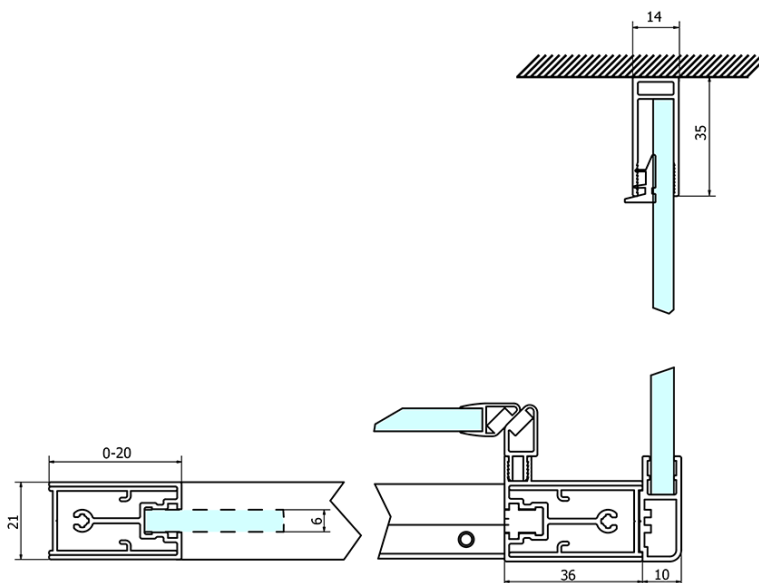

Produktový list

Objednací kód: **GS3190**

SIGMA SIMPLY boční stěna 900 mm, čiré sklo

MODEL	A	B	C
GS1110	980-1020	430	400
GS1111	1080-1120	480	435
GS1112	1180-1220	530	485
GS1113	1280-1320	580	535
GS1114	1380-1420	630	585
GS4210	980-1020	430	400
GS4211	1080-1120	480	435
GS4212	1180-1220	530	485
GS4213	1280-1320	580	535
GS4214	1380-1420	630	585

MODEL	D
GS3170	680-700
GS3175	730-750
GS3180	780-800
GS3190	880-900
GS3110	980-1000
GS4370	680-700
GS4375	730-750
GS4380	780-800
GS4390	880-900
GS4214	980-1000

MODEL	A	B	C
GS1279	780-820	670	580
GS1296	880-920	770	680
GS3888	780-820	670	580
GS3899	880-920	770	680

MODEL	D
GS3170	680-700
GS3175	730-750
GS3180	780-800
GS3190	880-900
GS3110	980-1000
GS4370	680-700
GS4375	730-750
GS4380	780-800
GS4390	880-900
GS4214	980-1000