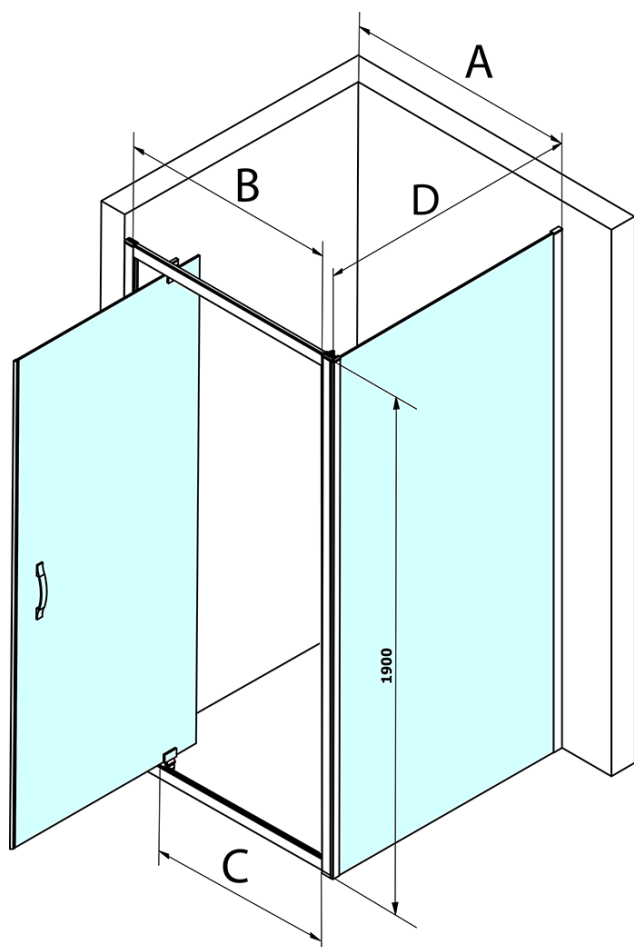

Produktový list

Objednací kód: **GS3190**

SIGMA SIMPLY boční stěna 900 mm, čiré sklo

MODEL	A	B	C
GS1110	980-1020	430	400
GS1111	1080-1120	480	435
GS1112	1180-1220	530	485
GS1113	1280-1320	580	535
GS1114	1380-1420	630	585
GS4210	980-1020	430	400
GS4211	1080-1120	480	435
GS4212	1180-1220	530	485
GS4213	1280-1320	580	535
GS4214	1380-1420	630	585

MODEL	D
GS3170	680-700
GS3175	730-750
GS3180	780-800
GS3190	880-900
GS3110	980-1000
GS4370	680-700
GS4375	730-750
GS4380	780-800
GS4390	880-900
GS4214	980-1000

MODEL	A	B	C
GS1279	780-820	670	580
GS1296	880-920	770	680
GS3888	780-820	670	580
GS3899	880-920	770	680