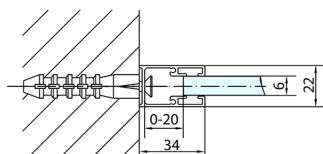

ZOOM drzwi prysznicowe 1100mm, szkło czyste

Kod: ZL1311

Rozmiary

Szerokość: 1100 mm

Wysokość: 1900 mm

Właściwości

Gwarancja: 2 lata

Karta techniczna

ZL1311L
ZL3270L
ZL3280L
ZL3290L
ZL3210L

ZL3270R
ZL3280R
ZL3290R
ZL3210R
ZL1311R

	B
ZL1311-ZL3270	670-690
ZL1311-ZL3280	770-790
ZL1311-ZL3290	870-890
ZL1311-ZL3210	970-990