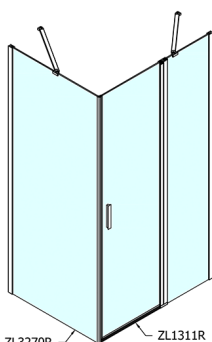

ZOOM drzwi prysznicowe 1100mm, szkło czyste

Kod: ZL1311

Rozmiary

Szerokość: 1100 mm

Wysokość: 1900 mm

Właściwości

Gwarancja: 2 lata

Karta techniczna

ZL1311L
ZL3270L
ZL3280L
ZL3290L
ZL3210L

ZL3270R
ZL3280R
ZL3290R
ZL3210R
ZL1311R

	B
ZL1311-ZL3270	670-690
ZL1311-ZL3280	770-790
ZL1311-ZL3290	870-890
ZL1311-ZL3210	970-990