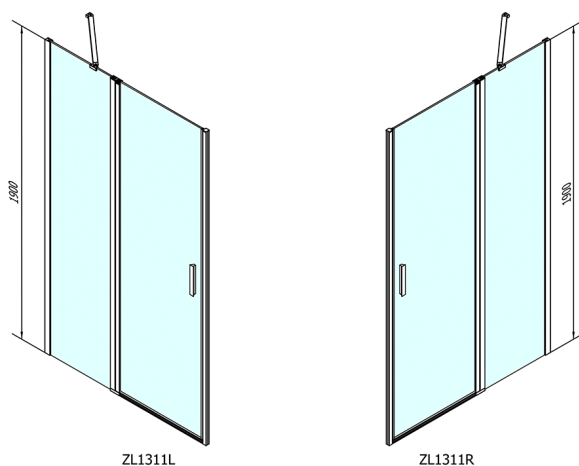

ZOOM drzwi prysznicowe 1100mm, szkło czyste

Kod: ZL1311

Rozmiary

Szerokość: 1100 mm

Wysokość: 1900 mm

Właściwości

Gwarancja: 2 lata

Karta techniczna