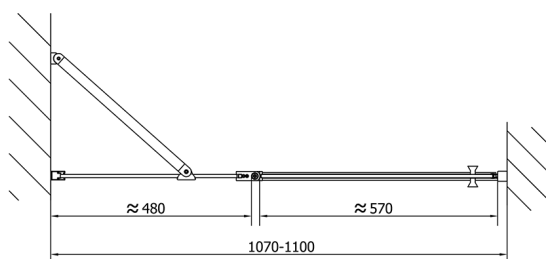

ZOOM drzwi prysznicowe 1100mm, szkło czyste

Kod: ZL1311

Rozmiary

Szerokość: 1100 mm

Wysokość: 1900 mm

Właściwości

Gwarancja: 2 lata

Karta techniczna

ZL1311L
ZL3270L
ZL3280L
ZL3290L
ZL3210L

ZL3270R
ZL3280R
ZL3290R
ZL3210R
ZL1311R

	B
ZL1311-ZL3270	670-690
ZL1311-ZL3280	770-790
ZL1311-ZL3290	870-890
ZL1311-ZL3210	970-990