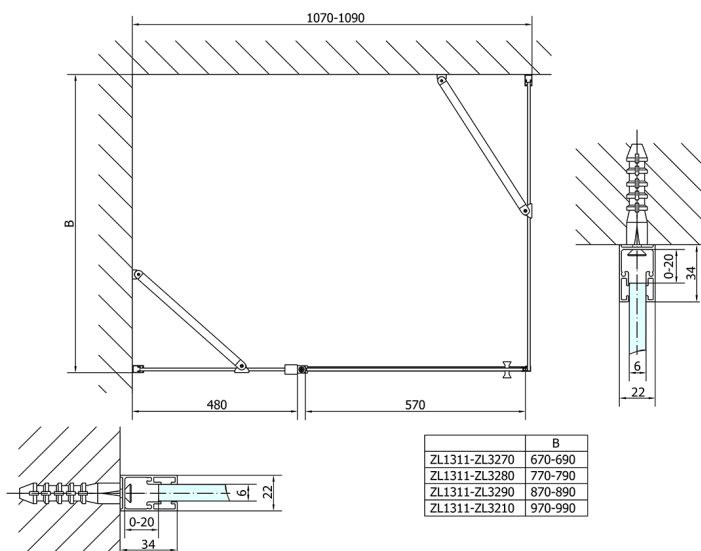

ZOOM drzwi prysznicowe 1100mm, szkło czyste

Kod: ZL1311

Rozmiary

Szerokość: 1100 mm

Wysokość: 1900 mm

Właściwości

Gwarancja: 2 lata

Karta techniczna

ZL1311L
ZL3270L
ZL3280L
ZL3290L
ZL3210L

ZL3270R
ZL3280R
ZL3290R
ZL3210R
ZL1311R

	B
ZL1311-ZL3270	670-690
ZL1311-ZL3280	770-790
ZL1311-ZL3290	870-890
ZL1311-ZL3210	970-990