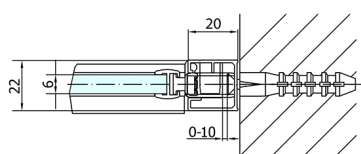

ZOOM drzwi prysznicowe 1100mm, szkło czyste

Kod: ZL1311

Rozmiary

Szerokość: 1100 mm

Wysokość: 1900 mm

Właściwości

Gwarancja: 2 lata

Karta techniczna

ZL1311L
ZL3270L
ZL3280L
ZL3290L
ZL3210L

ZL3270R
ZL3280R
ZL3290R
ZL3210R
ZL1311R

	B
ZL1311-ZL3270	670-690
ZL1311-ZL3280	770-790
ZL1311-ZL3290	870-890
ZL1311-ZL3210	970-990