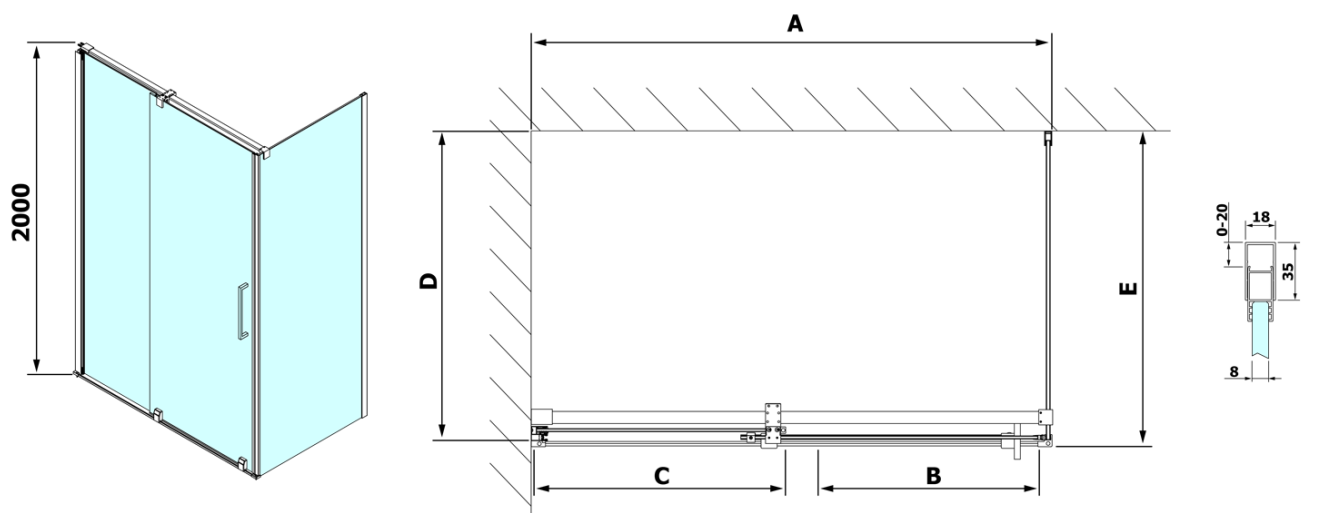

ROLLS LINE kabina prysznicowa 1400x900 mm, wariant L/R, szkło czyste

Karta techniczna

Model	D	E
RL3215	765-785	780-800
RL3315	865-885	880-900
RL3415	965-985	980-1000

Model	A	B	C
RL1115	1070-1110	425	~500
RL1215	1170-1210	475	~550
RL1315	1270-1310	525	~600
RL1415	1370-1410	575	~650
RL1515	1470-1510	625	~700
RL1615	1570-1610	675	~750