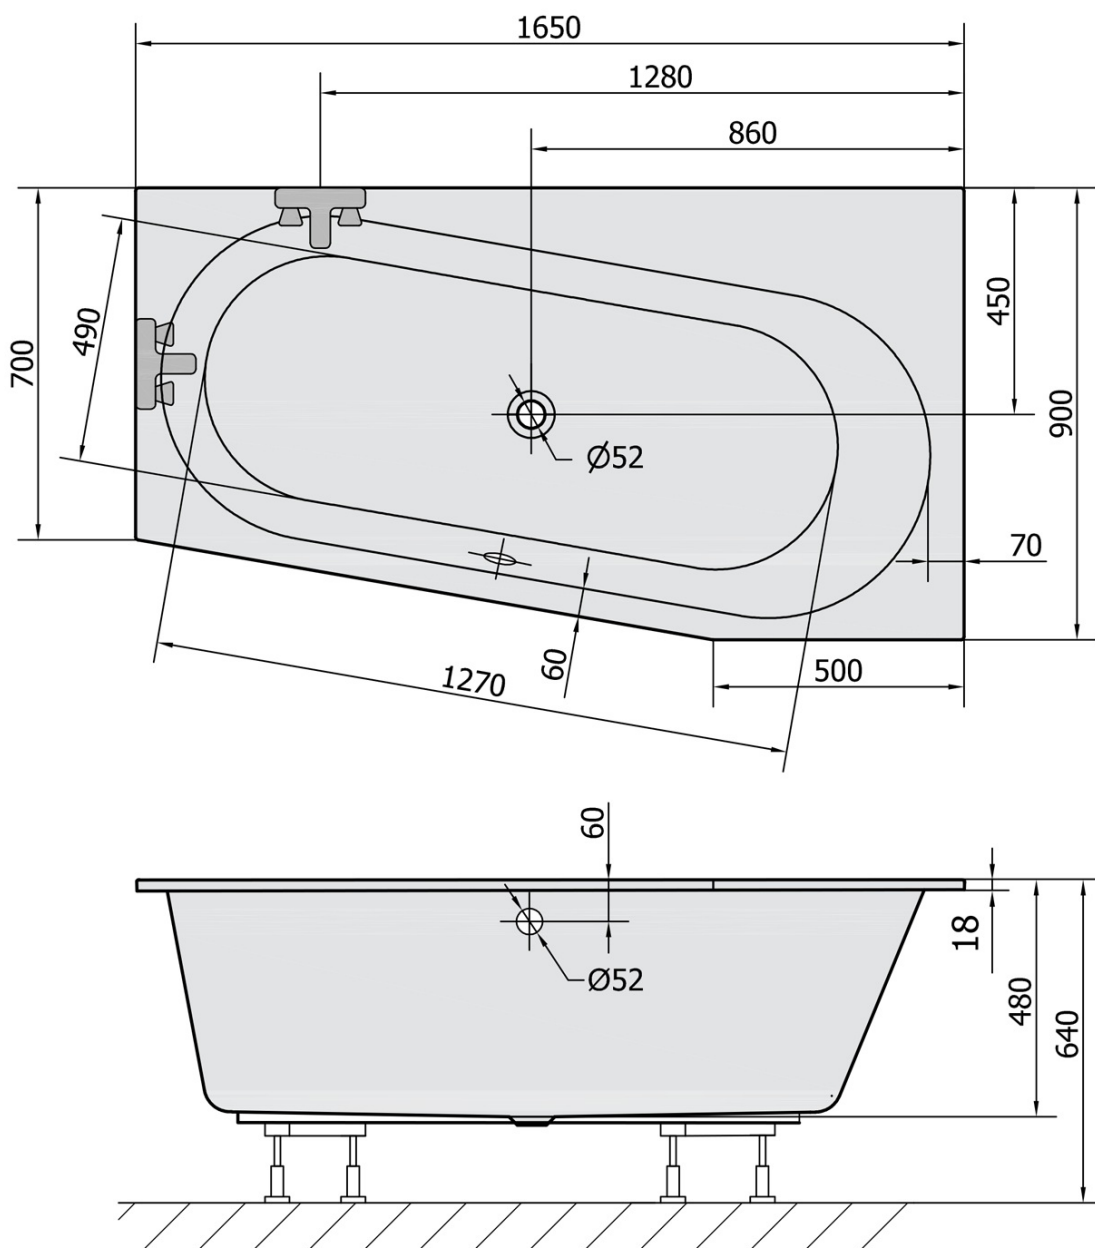

Karta produktu

Kod: 31611S

ASTRA WR SLIM wanna asymetryczna 165x90x48cm,
biała

UBC s.r.o.

Mělnická 87
250 65 Líbeznice
Republika Czeska