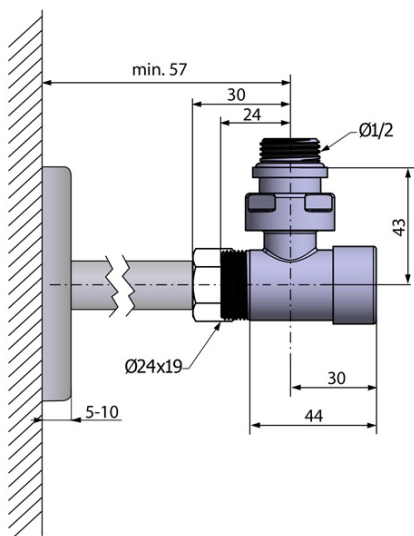

Karta produktu

Kod: CP5115BS

COMPACT BLACK zestaw przyłączeniowy, czarny mat

UBC s.r.o.

Mělnická 87
250 65 Líbeznice
Republika Czeska