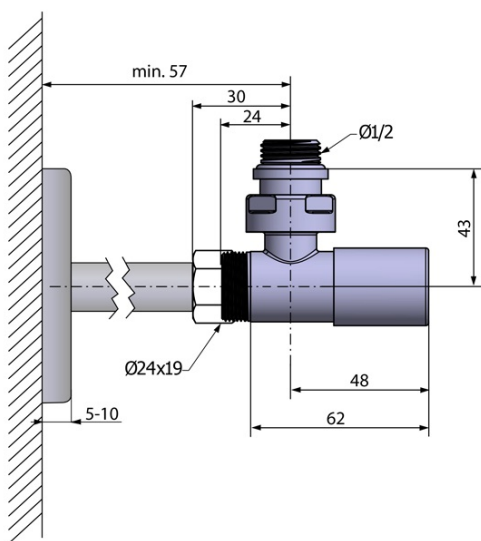

Karta produktu

Kod: CP5115BS

COMPACT BLACK zestaw przyłączeniowy, czarny mat

UBC s.r.o.

Mělnická 87
250 65 Líbeznice
Republika Czeska