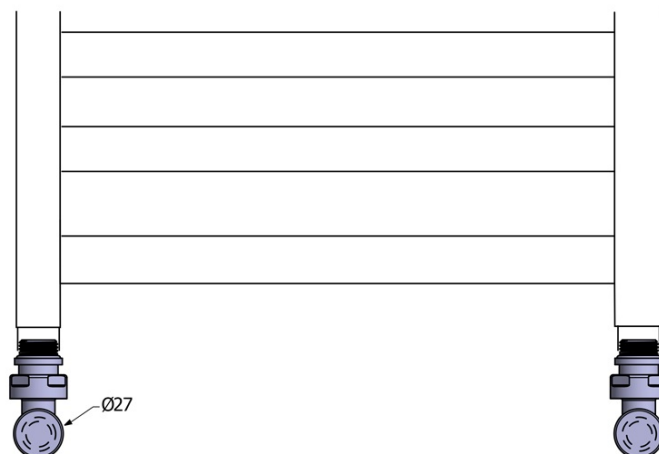

Karta produktu

Kod: CP5115BS

COMPACT BLACK zestaw przyłączeniowy, czarny mat

UBC s.r.o.

Mělnická 87
250 65 Líbeznice
Republika Czeska