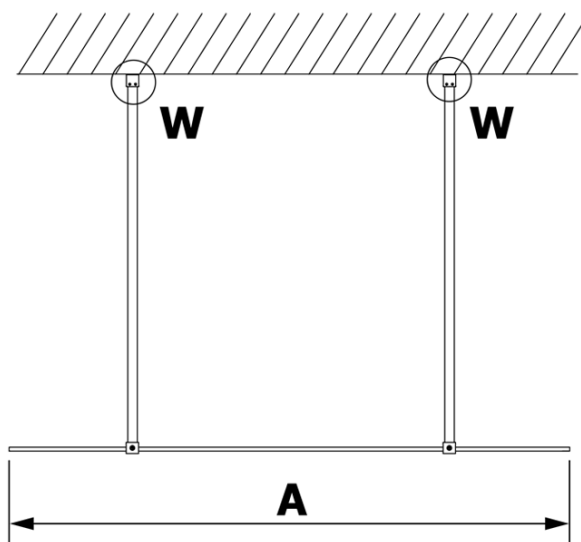

# Karta produktu

Kod: **GX1211GX2210**

**VARIO CHROME** jednoczęściowa kabina przysznicowa  
Walk-In, szkło czyste, 1100 mm

MODEL	A
GX1270	679
GX1280	779
GX1290	879
GX1210	979
GX1211	1079
GX1212	1179
GX1213	1279
GX1214	1379