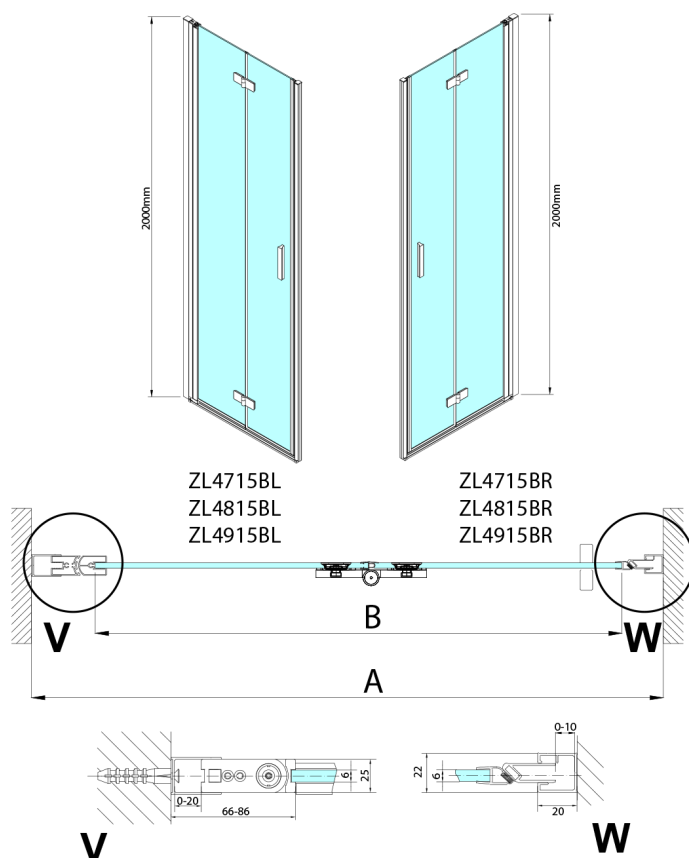

ZOOM BLACK drzwi prysznicowe do wnęki 900 mm, prawe, szkło czyste

Kod: ZL4915BR-01

Rozmiary

Szerokość: 900 mm
Wysokość: 2000 mm

Właściwości

Gwarancja: 3 lata

Karta techniczna

ZL4715BL
ZL4815BL
ZL4915BL

ZL4715BR
ZL4815BR
ZL4915BR

Model	A	B
ZL4715B	685-715	697
ZL4815B	785-815	797
ZL4915B	885-915	897