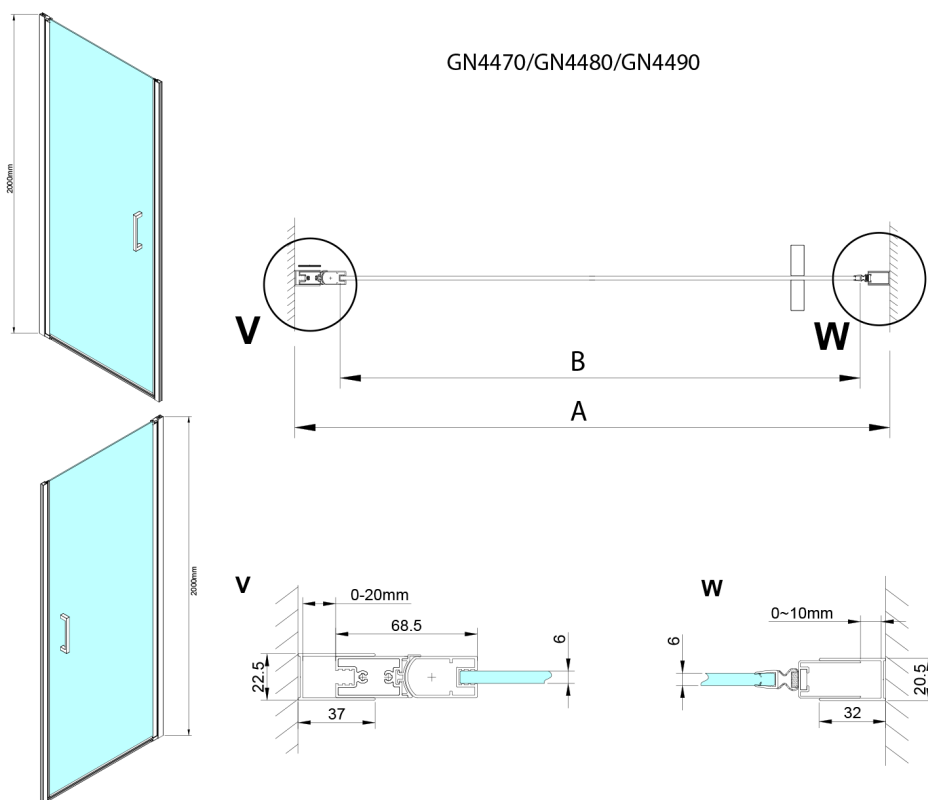

LORO drzwi prysznicowe 700mm, szkło czyste

Kod: GN4470

Rozmiary

Szerokość: 700 mm

Wysokość: 2000 mm

Właściwości

Gwarancja: 3 lata

Karta techniczna

Model	A	B
GN4470	675-705	570
GN4480	775-805	670
GN4490	875-905	770

GN4470/GN4480/GN4490 + GN3580/GN3590/GN3510/GN3512

Model	A	B	D
GN4470	685-715	570	
GN4480	785-815	670	
GN4490	885-915	770	
GN3580			785-805
GN3590			885-905
GN3510			985-1005
GN3512			1185-1205