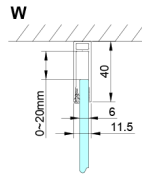

LORO drzwi prysznicowe 700mm, szkło czyste

Kod: GN4470

Rozmiary

Szerokość: 700 mm

Wysokość: 2000 mm

Właściwości

Gwarancja: 3 lata

Karta techniczna

Model	A	B
GN4470	675-705	570
GN4480	775-805	670
GN4490	875-905	770

GN4470/GN4480/GN4490 + GN3580/GN3590/GN3510/GN3512

Model	A	B	D
GN4470	685-715	570	
GN4480	785-815	670	
GN4490	885-915	770	
GN3580			785-805
GN3590			885-905
GN3510			985-1005
GN3512			1185-1205