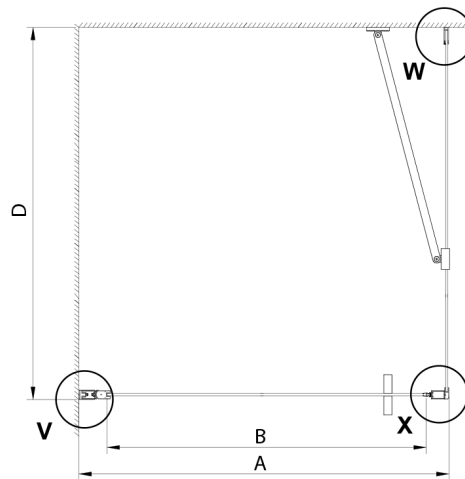

LORO drzwi prysznicowe 700mm, szkło czyste

Kod: GN4470

Rozmiary

Szerokość: 700 mm

Wysokość: 2000 mm

Właściwości

Gwarancja: 3 lata

Karta techniczna

Model	A	B
GN4470	675-705	570
GN4480	775-805	670
GN4490	875-905	770

GN4470/GN4480/GN4490 + GN3580/GN3590/GN3510/GN3512

Model	A	B	D
GN4470	685-715	570	
GN4480	785-815	670	
GN4490	885-915	770	
GN3580			785-805
GN3590			885-905
GN3510			985-1005
GN3512			1185-1205