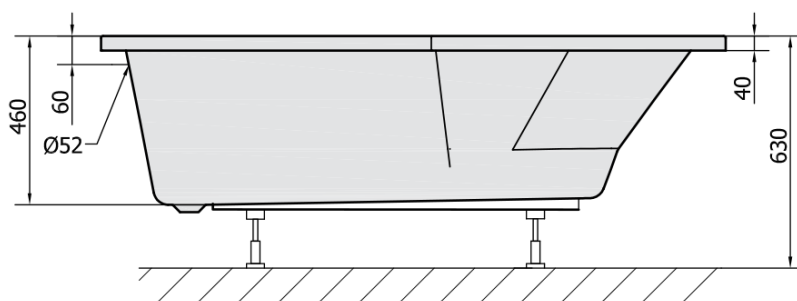

Karta produktu

Kod: 90611.21

TIGRA R wanna asymetryczna 170x80x46cm, prawa,
czarny mat

VOLUME 225L