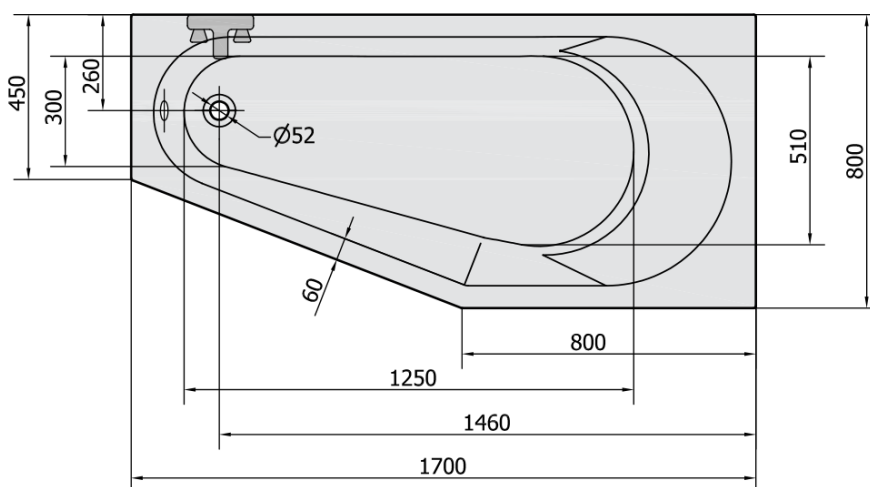

Karta produktu

Kod: 90611.21

TIGRA R wanna asymetryczna 170x80x46cm, prawa,
czarny mat

VOLUME 225L