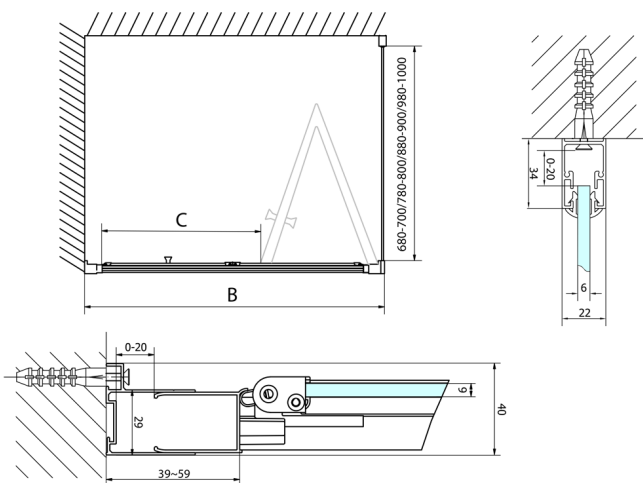

EASY drzwi prysznicowe składane 800mm, szkło czyste

Kod: EL1980

Rozmiary

Szerokość: 800 mm

Wysokość: 1900 mm

Właściwości

Gwarancja: 2 lata

Karta techniczna

Type	EL1970	EL1980	EL1990	EL1910
A	670-710	770-810	870-910	970-1010
B	390	480	550	625

Type	EL1970	EL1980	EL1990	EL1910
B	686-726	786-826	886-926	986-1026
C	390	480	550	625