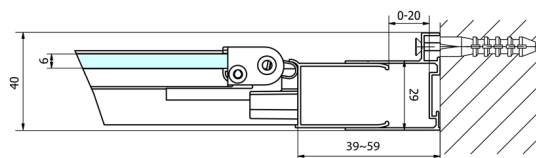

EASY drzwi prysznicowe składane 800mm, szkło czyste

Kod: EL1980

Rozmiary

Szerokość: 800 mm

Wysokość: 1900 mm

Właściwości

Gwarancja: 2 lata

Karta techniczna

Type	EL1970	EL1980	EL1990	EL1910
A	670-710	770-810	870-910	970-1010
B	390	480	550	625

Type	EL1970	EL1980	EL1990	EL1910
B	686-726	786-826	886-926	986-1026
C	390	480	550	625