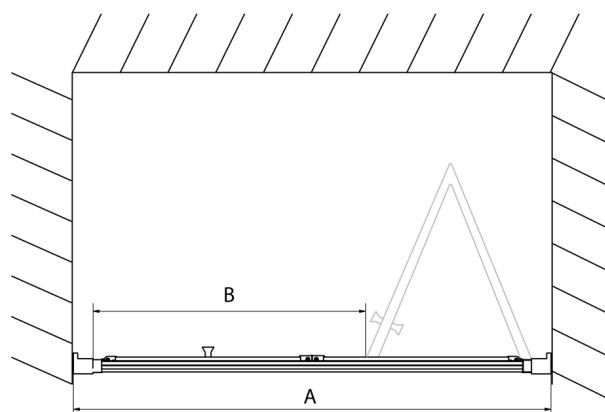

EASY drzwi prysznicowe składane 800mm, szkło czyste

Kod: EL1980

Rozmiary

Szerokość: 800 mm

Wysokość: 1900 mm

Właściwości

Gwarancja: 2 lata

Karta techniczna

Type	EL1970	EL1980	EL1990	EL1910
A	670-710	770-810	870-910	970-1010
B	390	480	550	625

Type	EL1970	EL1980	EL1990	EL1910
B	686-726	786-826	886-926	986-1026
C	390	480	550	625