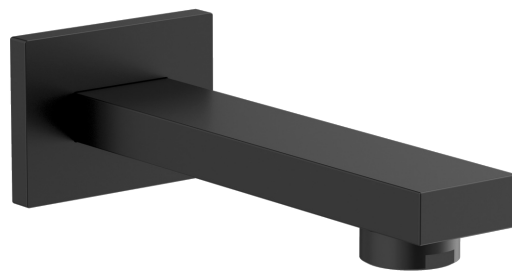

## Wylewka ścienna 160 mm, czarny mat

Kod: BO412

### Rozmiary

Szerokość: 70 mm  
Wysokość: 50 mm  
Głębokość: 160 mm

### Właściwości

Kolor: Czarny mat  
Materiał: Mosiądz  
Gwarancja: 2 lata