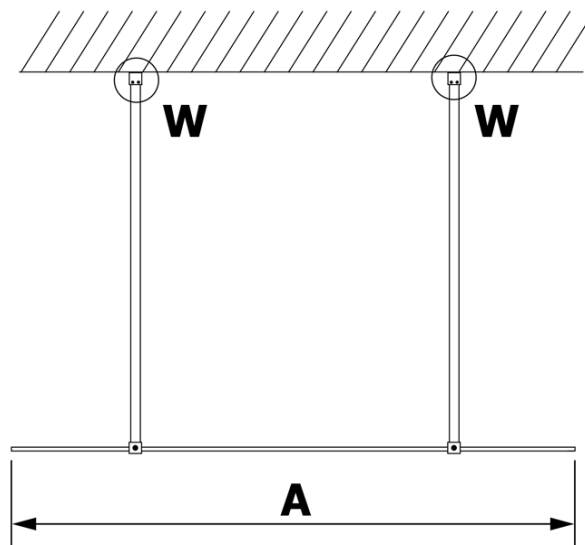

Karta produktu

Kod: **GX1313GX2215**

VARIO WHITE jednoczęściowa kabina przysznicowa Walk-In, szkło dymione, 1300 mm

MODEL	A
GX1370	679
GX1380	779
GX1390	879
GX1310	979
GX1311	1079
GX1312	1179
GX1313	1279
GX1314	1379