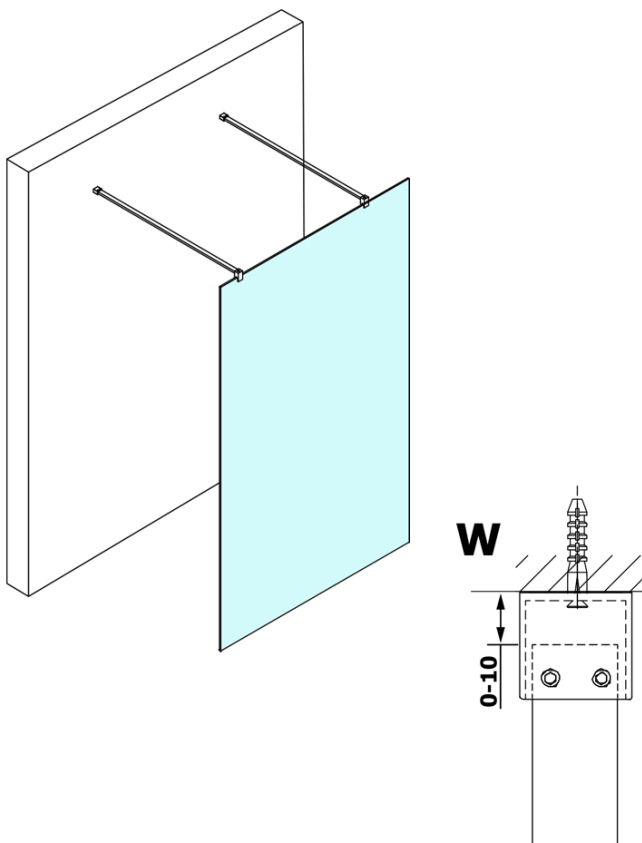

Karta produktu

Kod: **GX1313GX2215**

VARIO WHITE jednoczęściowa kabina przysznicowa Walk-In, szkło dymione, 1300 mm

MODEL	A
GX1370	679
GX1380	779
GX1390	879
GX1310	979
GX1311	1079
GX1312	1179
GX1313	1279
GX1314	1379