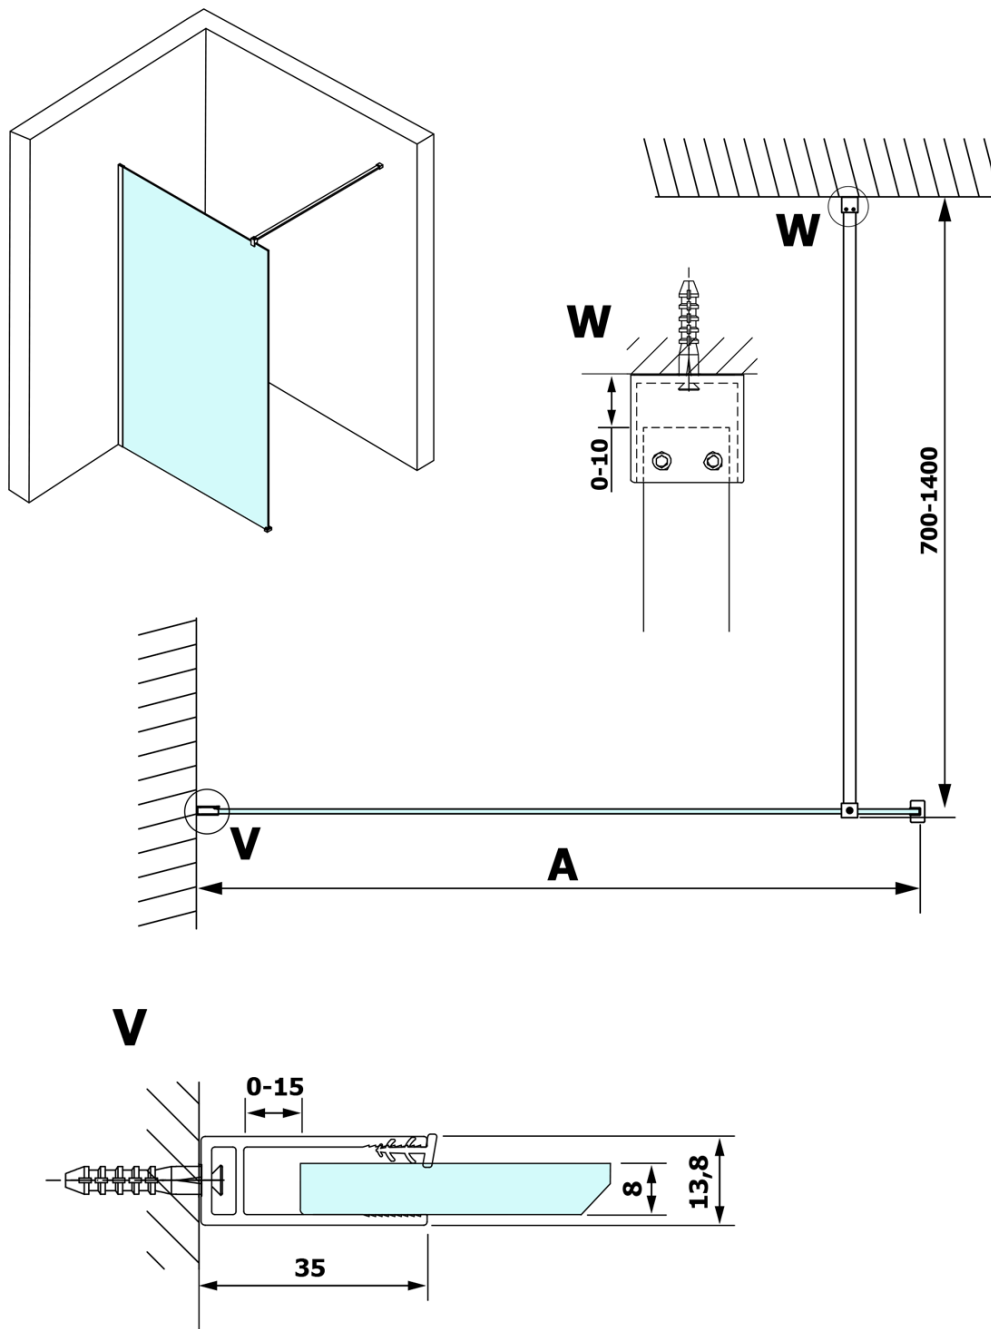

Karta produktu

Kod: **GX1290-01**

VARIO GOLD MATT jednoczęściowa kabina przysznicowa
Walk-In, montaż przy ścianie, szkło czyste, 900 mm

MODEL	A
GX1270	685-700
GX1280	785-800
GX1290	885-900
GX1210	985-1000
GX1211	1085-1100
GX1212	1185-1200
GX1213	1285-1300
GX1214	1385-1400