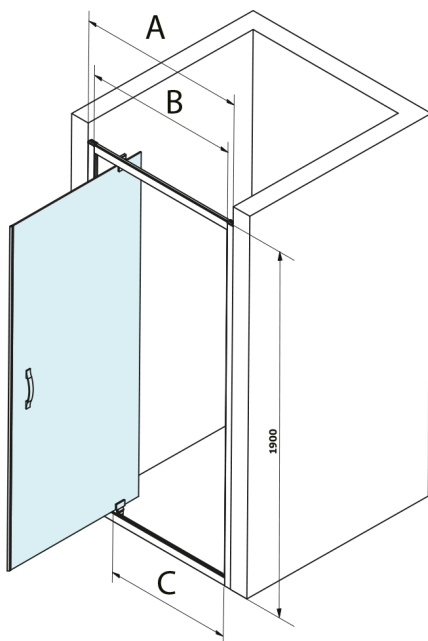

SIGMA SIMPLY drzwi prysznicowe obrotowe 800mm, szkło Brick

Kod: GS3888F

Rozmiary

Szerokość: 800 mm

Wysokość: 1900 mm

Właściwości

Gwarancja: 3 lata

Karta techniczna

MODEL	A	B	C
GS1279F	770-810	670	580
GS1296F	870-910	770	680
GS3888F	770-810	670	580
GS3899F	870-910	770	680

MODEL	A	B	C
GS1279F	780-820	670	580
GS1296F	880-920	770	680
GS3888F	780-820	670	580
GS3899F	880-920	770	680