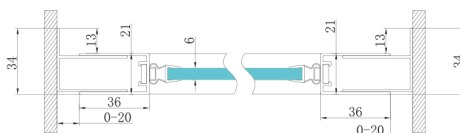

SIGMA SIMPLY drzwi prysznicowe obrotowe 800mm, szkło Brick

Kod: GS3888F

Rozmiary

Szerokość: 800 mm

Wysokość: 1900 mm

Właściwości

Gwarancja: 3 lata

Karta techniczna

MODEL	A	B	C
GS1279F	770-810	670	580
GS1296F	870-910	770	680
GS3888F	770-810	670	580
GS3899F	870-910	770	680

MODEL	A	B	C
GS1279F	780-820	670	580
GS1296F	880-920	770	680
GS3888F	780-820	670	580
GS3899F	880-920	770	680

MODEL	D
GS3170	680-700
GS3175	730-750
GS3180	780-800
GS3190	880-900
GS3110	980-1000
GS4370	680-700
GS4375	730-750
GS4380	780-800
GS4390	880-900
GS4214	980-1000