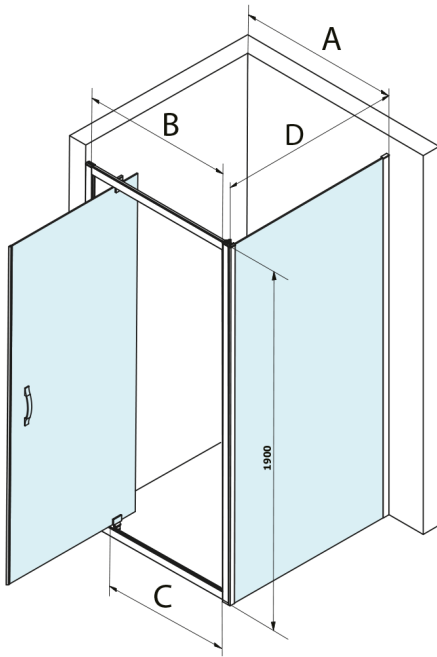

SIGMA SIMPLY drzwi prysznicowe obrotowe 800mm, szkło Brick

Kod: GS3888F

Rozmiary

Szerokość: 800 mm

Wysokość: 1900 mm

Właściwości

Gwarancja: 3 lata

Karta techniczna

MODEL	A	B	C
GS1279F	770-810	670	580
GS1296F	870-910	770	680
GS3888F	770-810	670	580
GS3899F	870-910	770	680

MODEL	A	B	C
GS1279F	780-820	670	580
GS1296F	880-920	770	680
GS3888F	780-820	670	580
GS3899F	880-920	770	680