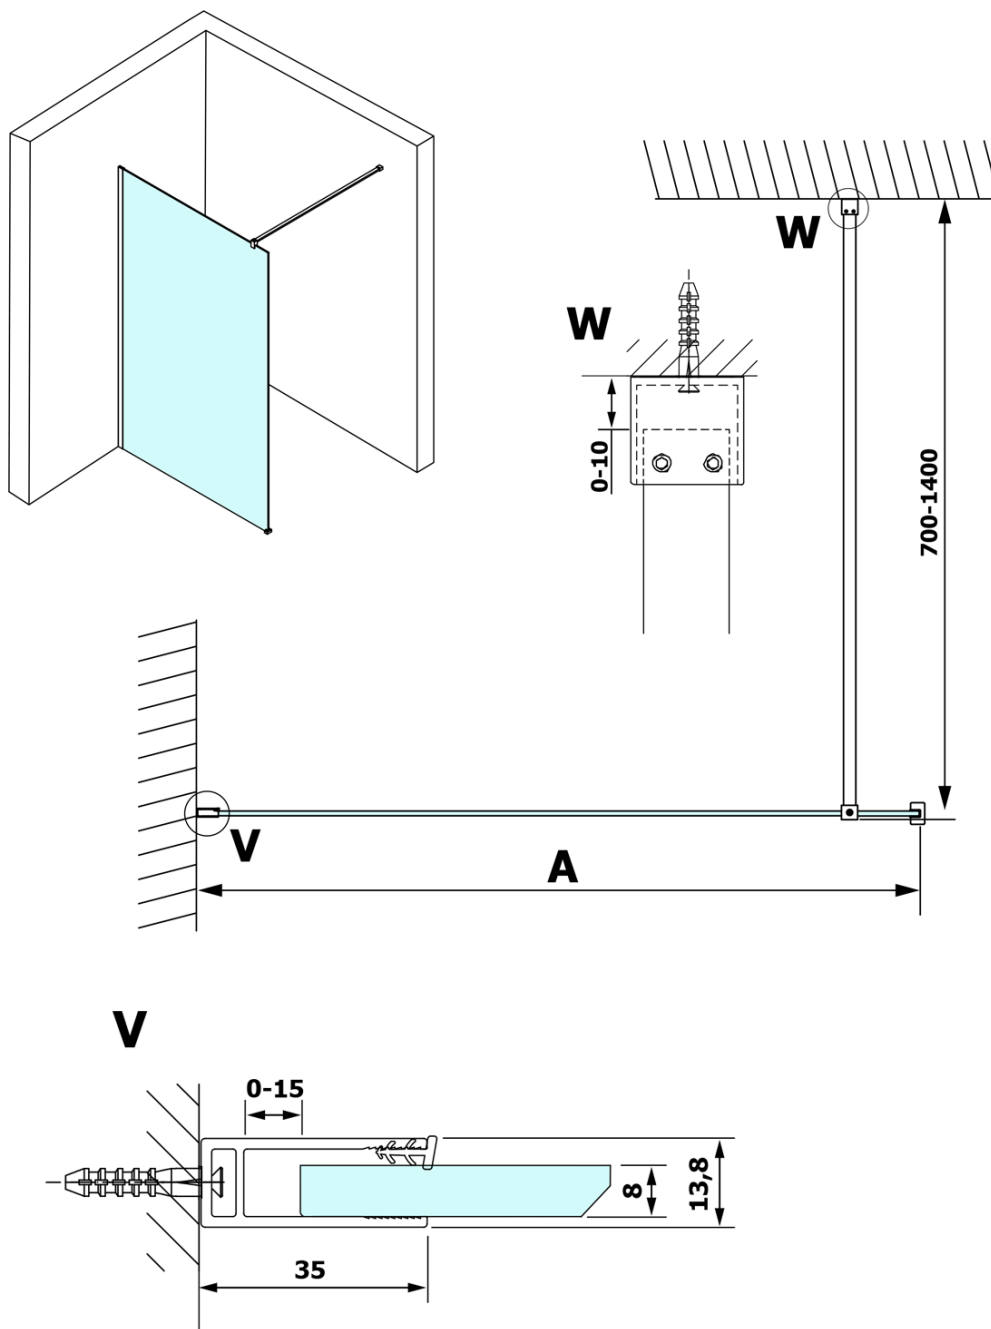

# Karta produktu

Kod: **GX1414GX1015**

**VARIO WHITE** jednoczęściowa kabina prysznicowa Walk-In, montaż przy ścianie, szkło matowe, 1400 mm

MODEL	A
GX1470	685-700
GX1480	785-800
GX1490	885-900
GX1410	985-1000
GX1411	1085-1100
GX1412	1185-1200
GX1413	1285-1300
GX1414	1385-1400