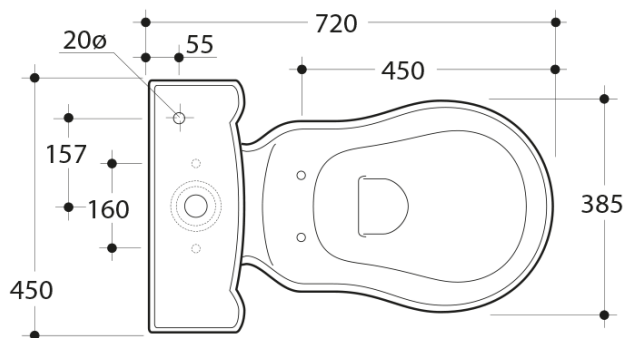

KERASAN

Karta produktu

Kod: 101201

RETRO WC kombi 38,5x41x72cm, dolny odpływ

UBC s.r.o.

Mělnická 87
250 65 Líbeznice
Republika Česka