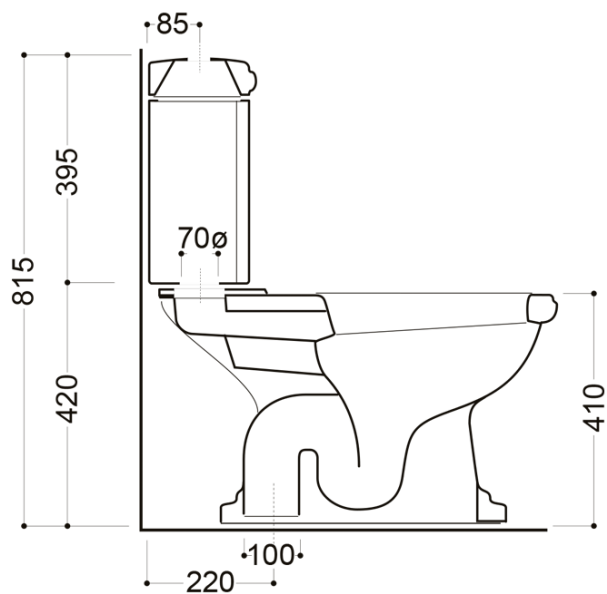

KERASAN

Karta produktu

Kod: 101201

RETRO WC kombi 38,5x41x72cm, dolny odpływ

UBC s.r.o.

Mělnická 87
250 65 Líbeznice
Republika Česka