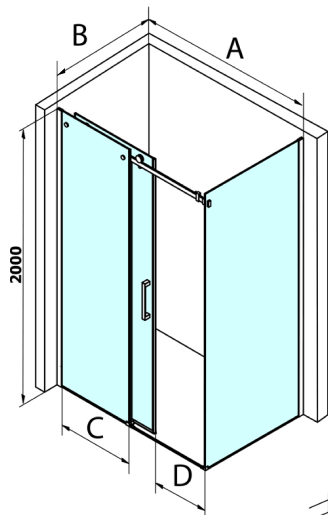

DRAGON kabina prysznicowa 1400x1000mm wariant L/P

Kod: GD4614GD7210

Rozmiary

Szerokość: 1400 mm
 Wysokość: 2000 mm
 Głębokość: 1000 mm

Właściwości

Gwarancja: 3 lata

Karta techniczna

MODEL	A	C	D
GD4611	1020-1110	510	420
GD4612	1120-1210	560	470
GD4613	1220-1310	610	520
GD4614	1320-1410	660	570
GD4615	1420-1510	710	620
GD4616	1520-1610	760	670

MODEL	B
GD7270	680-700
GD7280	780-800
GD7290	880-900
GD7210	980-1000