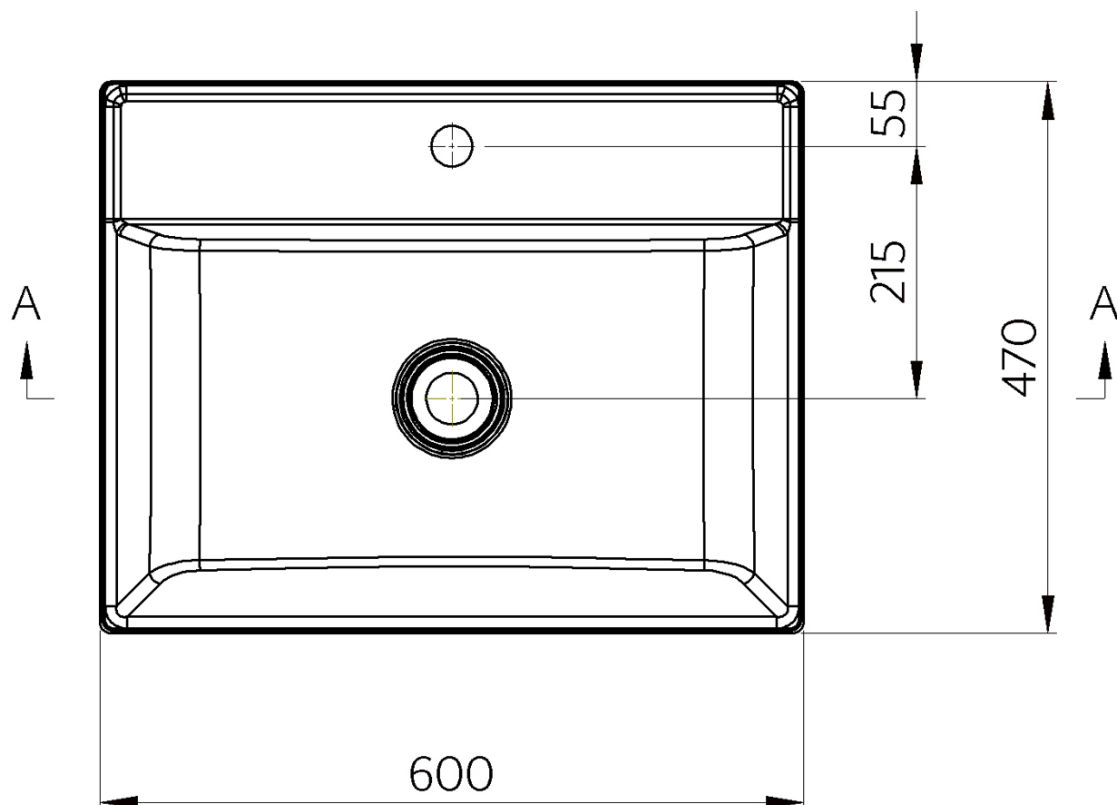

Karta produktu

Kod: TW060

Twig umywalka kompozytowa 60x47 cm, biała

A-A