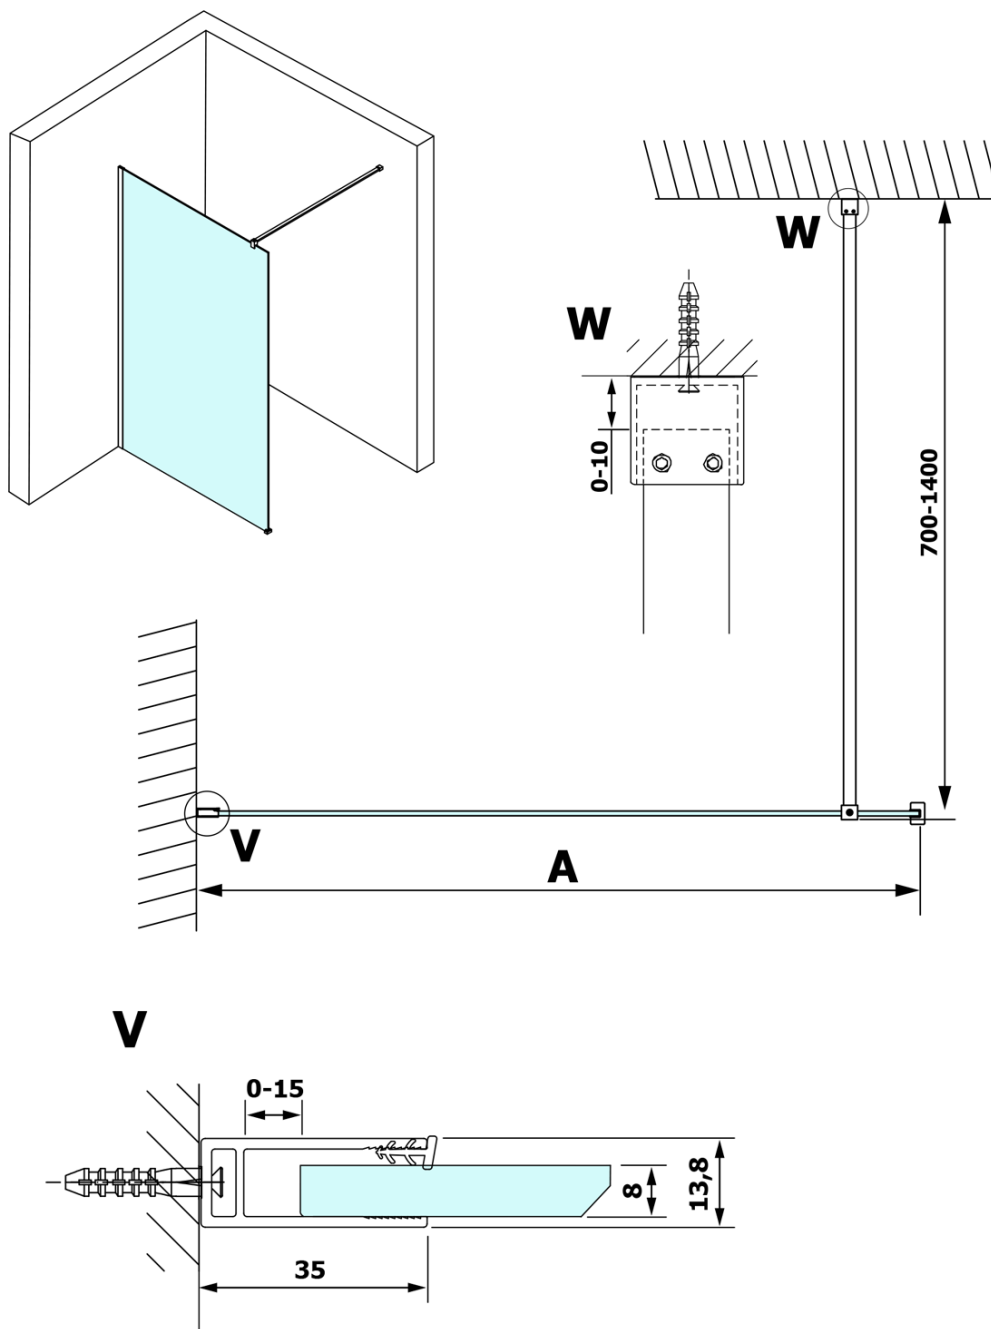

Karta produktu

Kod: **GX1314GX1014**

VARIO BLACK jednoczęściowa kabina przysznicowa
Walk-In, montaż przy ścianie, szkło dymione, 1400 mm

MODEL	A
GX1370	685-700
GX1380	785-800
GX1390	885-900
GX1310	985-1000
GX1311	1085-1100
GX1312	1185-1200
GX1313	1285-1300
GX1314	1385-1400