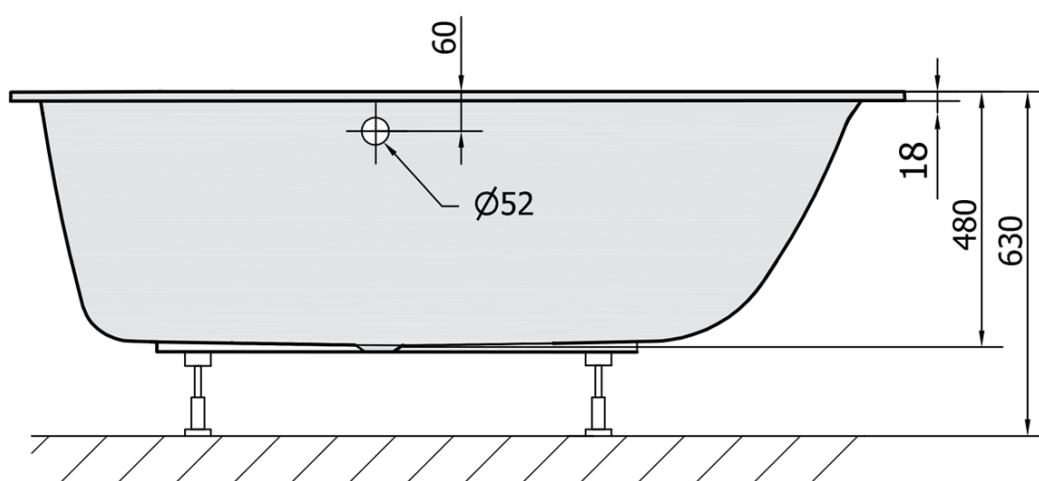

Karta produktu

Kod: 27611S

CLEO SLIM wanna prostokątna 150x75x48cm, biała

UBC s.r.o.

Mělnická 87
250 65 Líbeznice
Republika Czeska