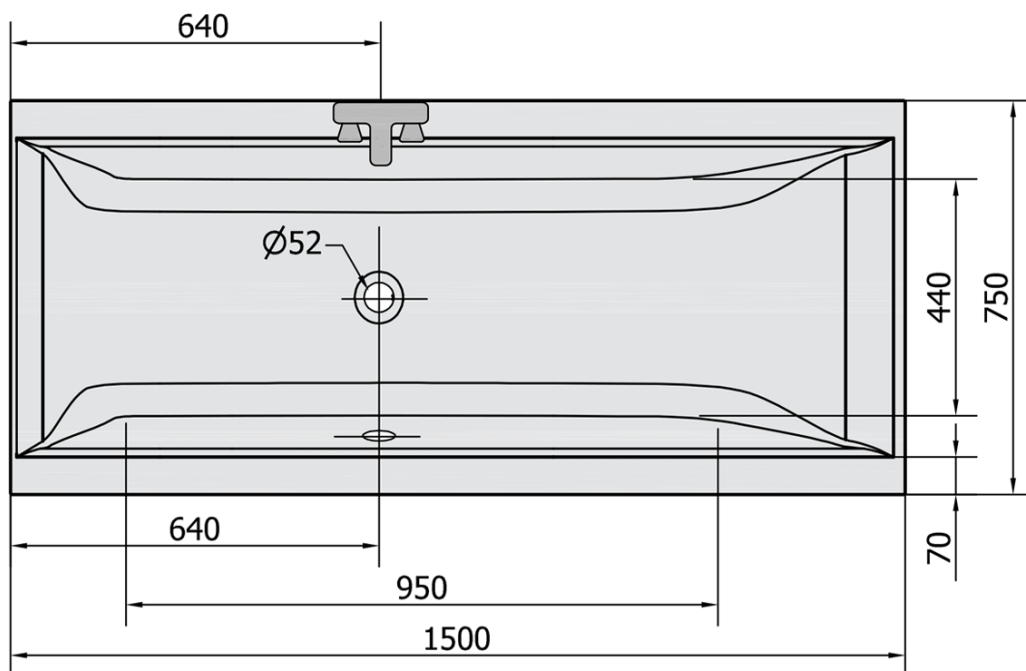

Karta produktu

Kod: 27611S

CLEO SLIM wanna prostokątna 150x75x48cm, biała

UBC s.r.o.

Mělnická 87
250 65 Líbeznice
Republika Czeska