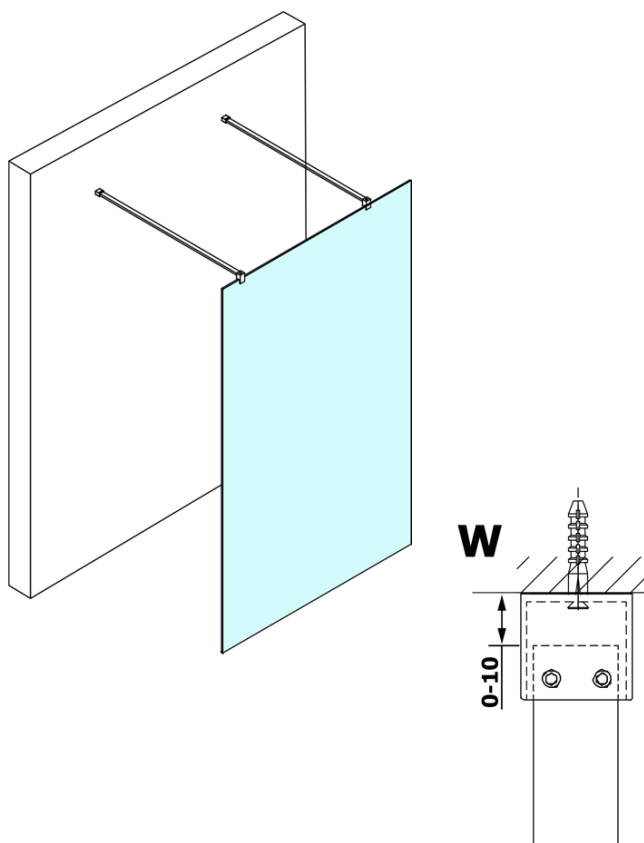

Karta produktu

Kod: **GX1411GX2214**

VARIO BLACK jednoczęściowa kabina przysznicowa
Walk-In, szkło matowe, 1100 mm

MODEL	A
GX1470	679
GX1480	779
GX1490	879
GX1410	979
GX1411	1079
GX1412	1179
GX1413	1279
GX1414	1379