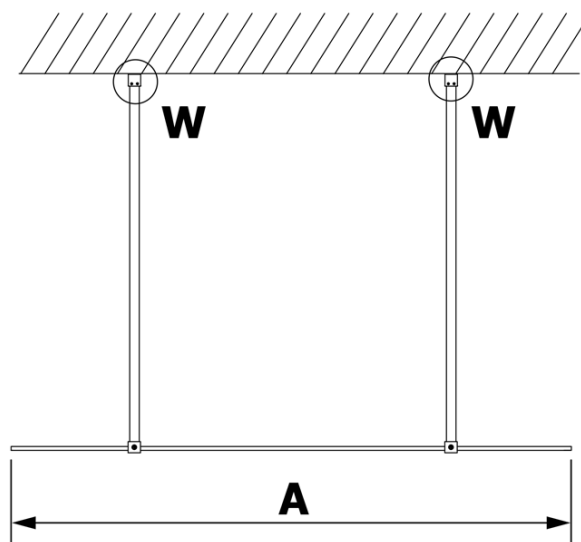

Karta produktu

Kod: **GX1411GX2214**

VARIO BLACK jednoczęściowa kabina przysznicowa
Walk-In, szkło matowe, 1100 mm

MODEL	A
GX1470	679
GX1480	779
GX1490	879
GX1410	979
GX1411	1079
GX1412	1179
GX1413	1279
GX1414	1379