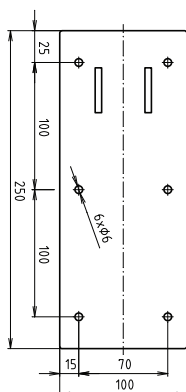

ilustrační foto /  
illustration /  
Illustr

brzda / brake / Bremse:

### Parametry / Features / Eigenschaften

šířka / width / Breite:	100 mm
výška / height / Höhe:	800 mm
hloubka / depth / Tiefe:	766 mm
materiál / material / Material:	nerez / stainless steel / rostfrei
povrch. úprava / finish / Oberfläche:	lesk / polished / poliert
záruka / warranty / Garantie:	2 roky / 2 years / 2 Jahre
brzda / brake / Bremse:	nerez / stainless steel / rostfrei