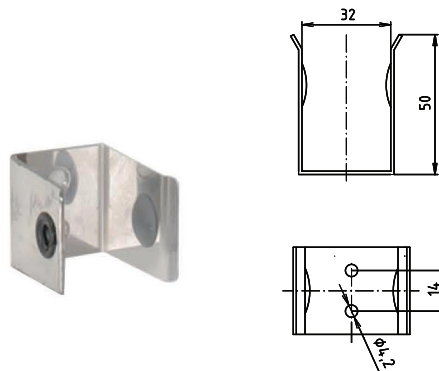

ilustrační foto /  
illustration /  
Illustr

brzda / brake / Bremse:

### Parametry / Features / Eigenschaften

šířka / width / Breite:	100 mm
výška / height / Höhe:	800 mm
hloubka / depth / Tiefe:	766 mm
materiál / material / Material:	nerez / stainless steel / rostfrei
povrch. úprava / finish / Oberfläche:	lesk / polished / poliert
záruka / warranty / Garantie:	2 roky / 2 years / 2 Jahre
brzda / brake / Bremse:	nerez / stainless steel / rostfrei