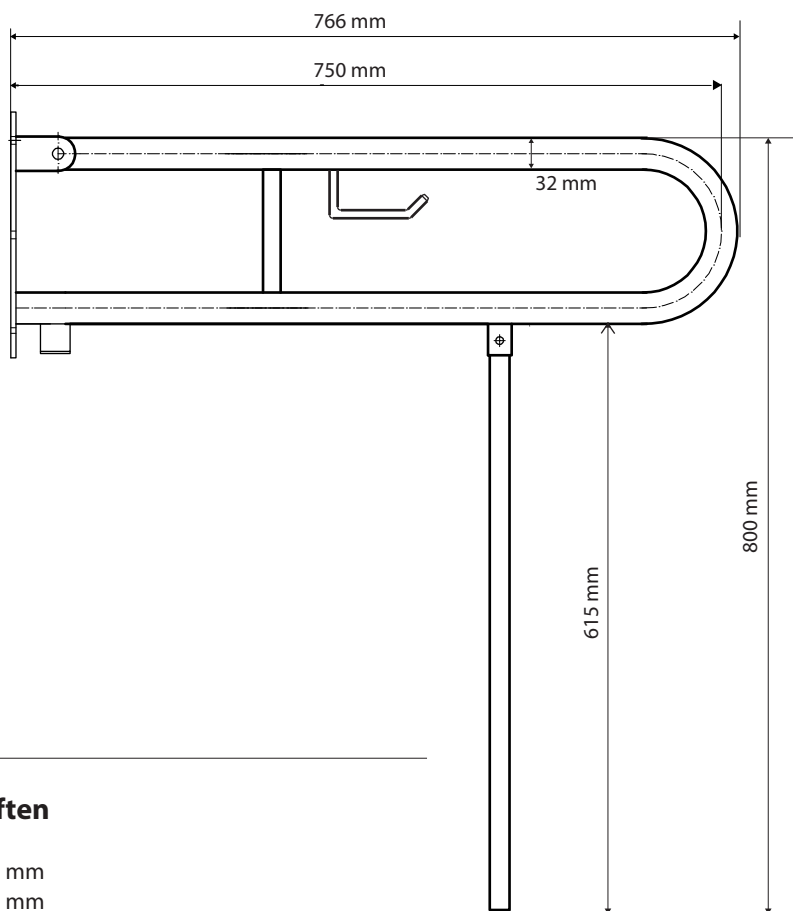

ilustrační foto /  
illustration /  
Illustr

brzda / brake / Bremse:

### Parametry / Features / Eigenschaften

šířka / width / Breite:	100 mm
výška / height / Höhe:	800 mm
hloubka / depth / Tiefe:	766 mm
materiál / material / Material:	nerez / stainless steel / rostfrei
povrch. úprava / finish / Oberfläche:	lesk / polished / poliert
záruka / warranty / Garantie:	2 roky / 2 years / 2 Jahre
brzda / brake / Bremse:	nerez / stainless steel / rostfrei