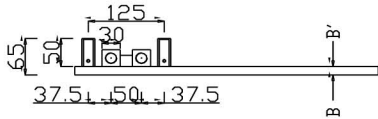

8 GROUP(16 TUBES)

Max 100mm Min 65mm

NR510