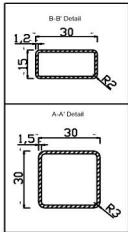

8 GROUP(16 TUBES)

Max 100mm Min 65mm

NR510