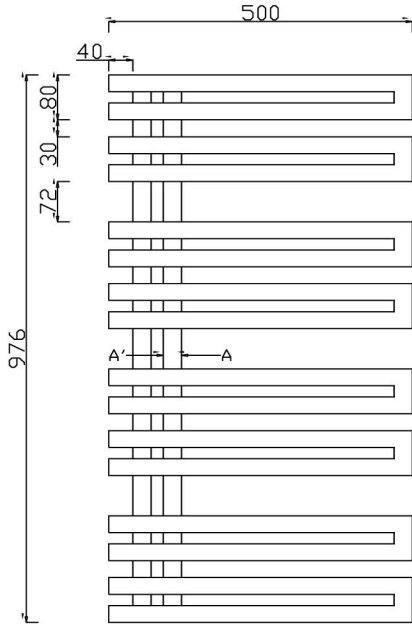

8 GROUP(16 TUBES)

Max 100mm Min 65mm

NR510