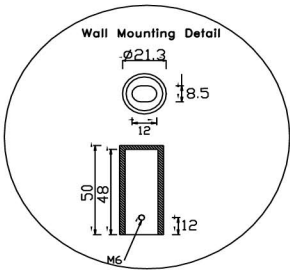

8 GROUP(16 TUBES)

Max 100mm Min 65mm

NR510