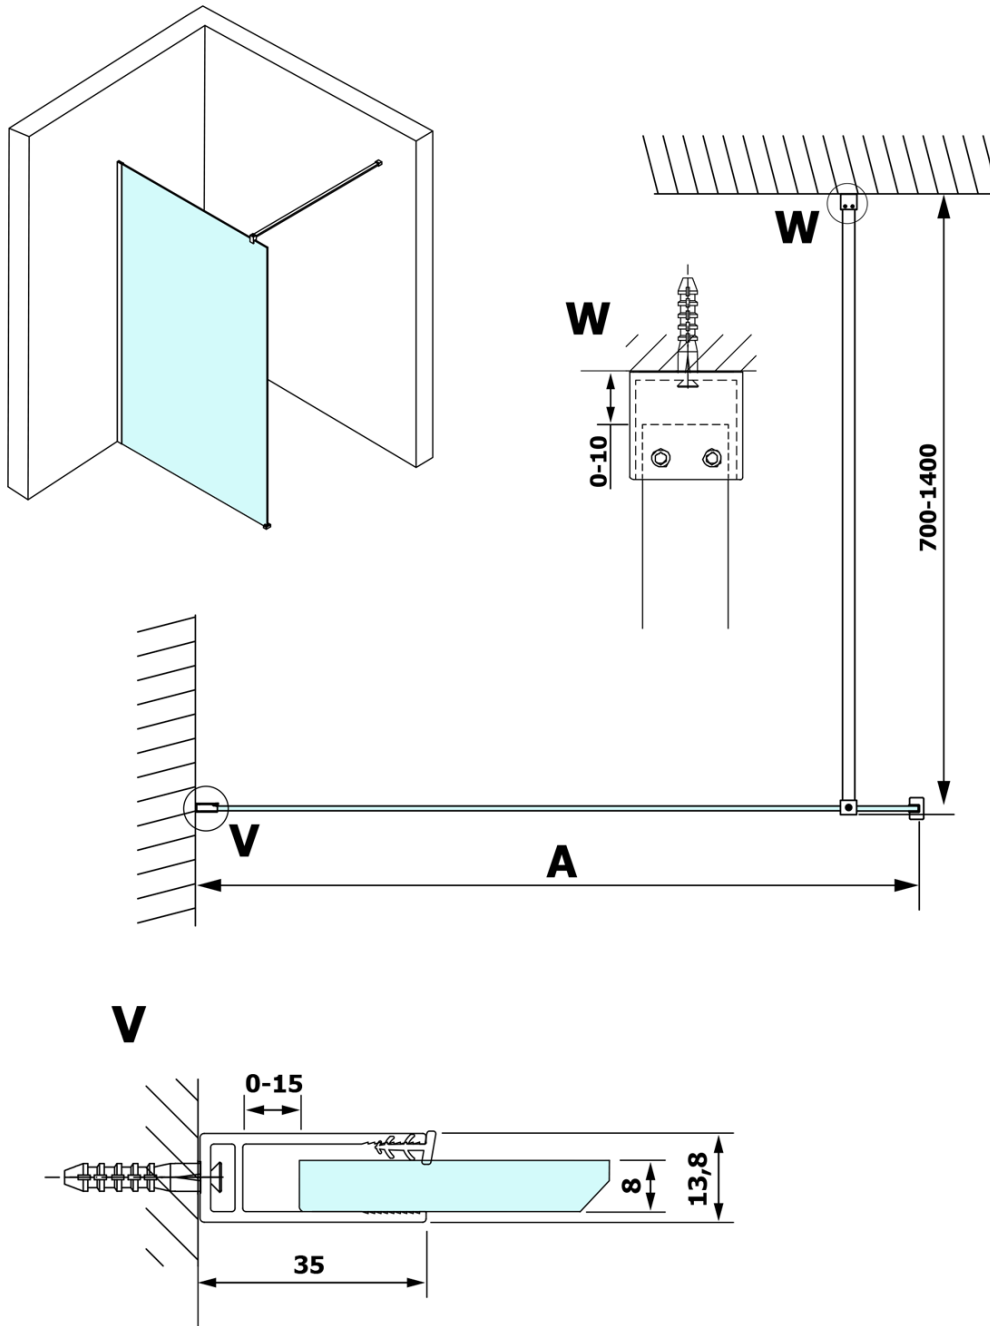

# Karta produktu

Kod: **GX1414-01**

**VARIO GOLD MATT** jednoczęściowa kabina przysznicowa  
Walk-In, montaż przy ścianie, szkło matowe, 1400 mm

MODEL	A
GX1470	685-700
GX1480	785-800
GX1490	885-900
GX1410	985-1000
GX1411	1085-1100
GX1412	1185-1200
GX1413	1285-1300
GX1414	1385-1400