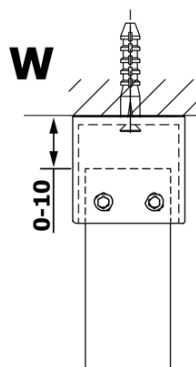

# Karta produktu

Kod: **GX1390GX2215**

**VARIO WHITE** jednoczęściowa kabina przysznicowa Walk-In, szkło dymione, 900 mm

MODEL	A
GX1370	679
GX1380	779
GX1390	879
GX1310	979
GX1311	1079
GX1312	1179
GX1313	1279
GX1314	1379