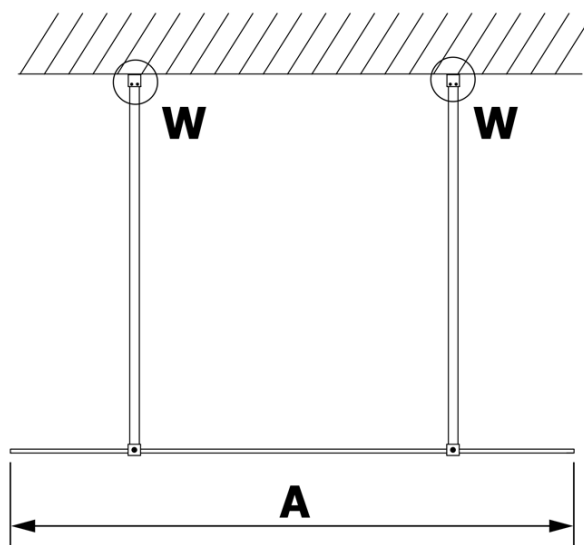

# Karta produktu

Kod: **GX1390GX2215**

**VARIO WHITE** jednoczęściowa kabina przysznicowa Walk-In, szkło dymione, 900 mm

MODEL	A
GX1370	679
GX1380	779
GX1390	879
GX1310	979
GX1311	1079
GX1312	1179
GX1313	1279
GX1314	1379