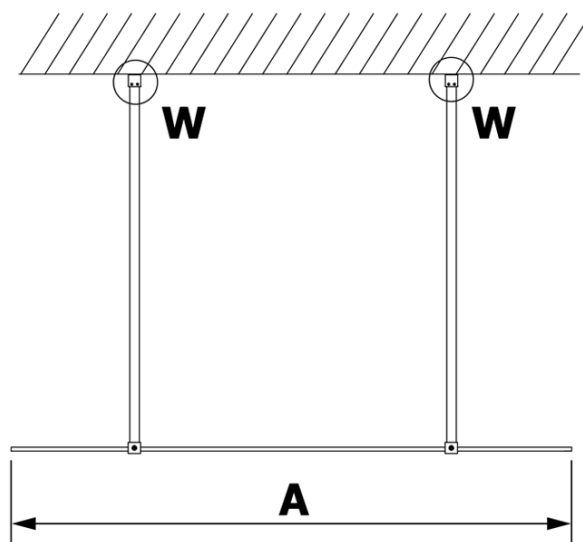

Karta produktu

Kod: **GX1213GX2215**

VARIO WHITE jednoczęściowa kabina przysznicowa Walk-In, szkło czyste, 1300 mm

| MODEL | A |
|--------|------|
| GX1270 | 679 |
| GX1280 | 779 |
| GX1290 | 879 |
| GX1210 | 979 |
| GX1211 | 1079 |
| GX1212 | 1179 |
| GX1213 | 1279 |
| GX1214 | 1379 |