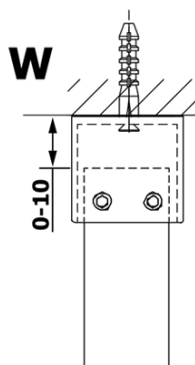

Karta produktu

Kod: **GX1213GX2215**

VARIO WHITE jednoczęściowa kabina przysznicowa Walk-In, szkło czyste, 1300 mm

| MODEL | A |
|--------|------|
| GX1270 | 679 |
| GX1280 | 779 |
| GX1290 | 879 |
| GX1210 | 979 |
| GX1211 | 1079 |
| GX1212 | 1179 |
| GX1213 | 1279 |
| GX1214 | 1379 |