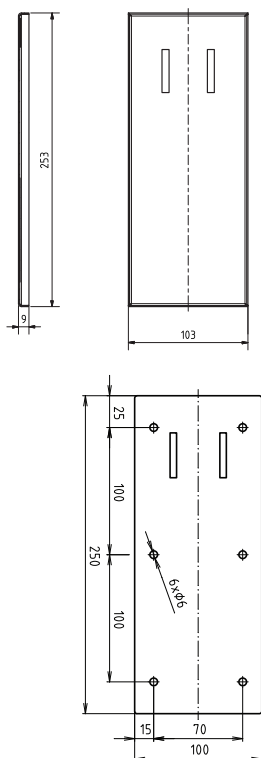

ilustrační foto /
illustration /
Illustration :

brzda / brake / Bremse:

Parametry / Features / Eigenschaften

šířka / width / Breite:	100 mm
výška / height / Höhe:	250 mm
hloubka / depth / Tiefe:	760 mm
materiál / material / Material:	nerez / stainless steel / rostfrei
povrch. úprava / finish / Oberfläche:	brus / brush / gebürstet
záruka / warranty / Garantie:	6 let / 6 years / 6 Jahre
brzda / brake / Bremse:	nerez / stainless steel / rostfrei