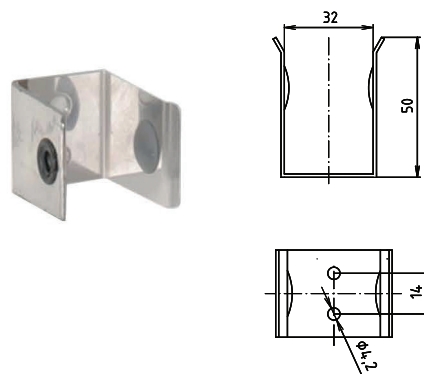

ilustrační foto /
illustration /
Illustration :

brzda / brake / Bremse:

Parametry / Features / Eigenschaften

šířka / width / Breite:	100 mm
výška / height / Höhe:	250 mm
hloubka / depth / Tiefe:	760 mm
materiál / material / Material:	nerez / stainless steel / rostfrei
povrch. úprava / finish / Oberfläche:	brus / brush / gebürstet
záruka / warranty / Garantie:	6 let / 6 years / 6 Jahre
brzda / brake / Bremse:	nerez / stainless steel / rostfrei