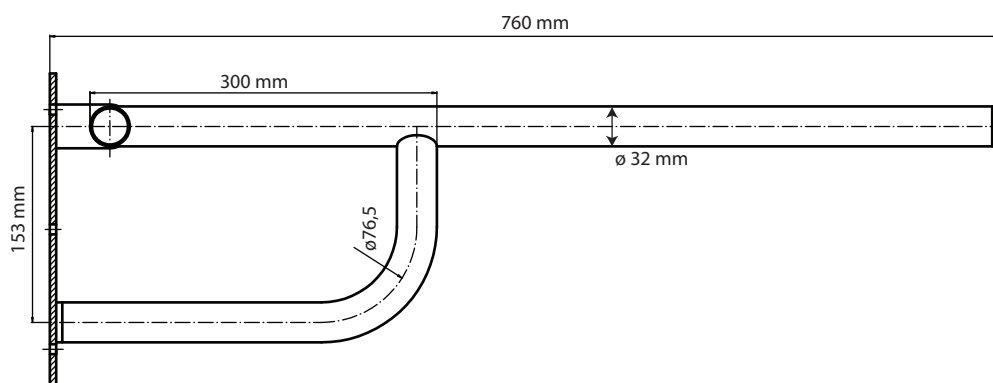

ilustrační foto /
illustration /
Illustration :

brzda / brake / Bremse:

Parametry / Features / Eigenschaften

šířka / width / Breite:	100 mm
výška / height / Höhe:	250 mm
hloubka / depth / Tiefe:	760 mm
materiál / material / Material:	nerez / stainless steel / rostfrei
povrch. úprava / finish / Oberfläche:	brus / brush / gebürstet
záruka / warranty / Garantie:	6 let / 6 years / 6 Jahre
brzda / brake / Bremse:	nerez / stainless steel / rostfrei