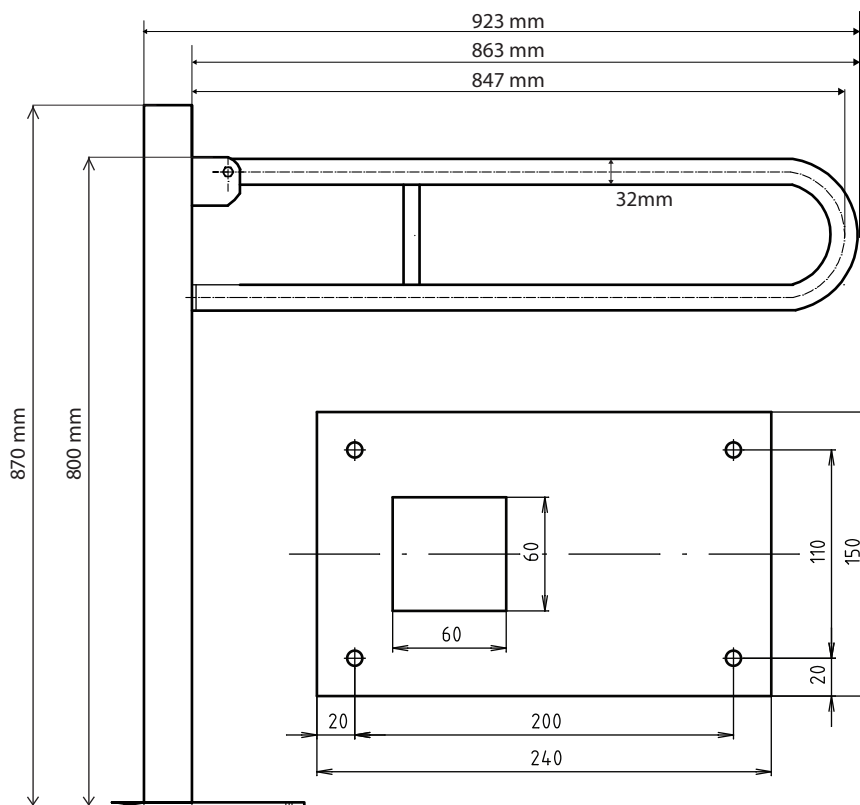

ilustrační foto /
illustration /
Illustration:

Parametry / Features / Eigenschaften

šířka / width / Breite:	150 mm
výška / height / Höhe:	870 mm
hloubka / depth / Tiefe:	923 mm
materiál / material / Material:	Fe
povrch. úprava / finish / Oberfläche:	komaxit / comaxit / Komaxit
barva / color / Farbe:	bílá / white / weiß
záruka / warranty / Garantie:	2 roky / 2 years / 2 Jahre