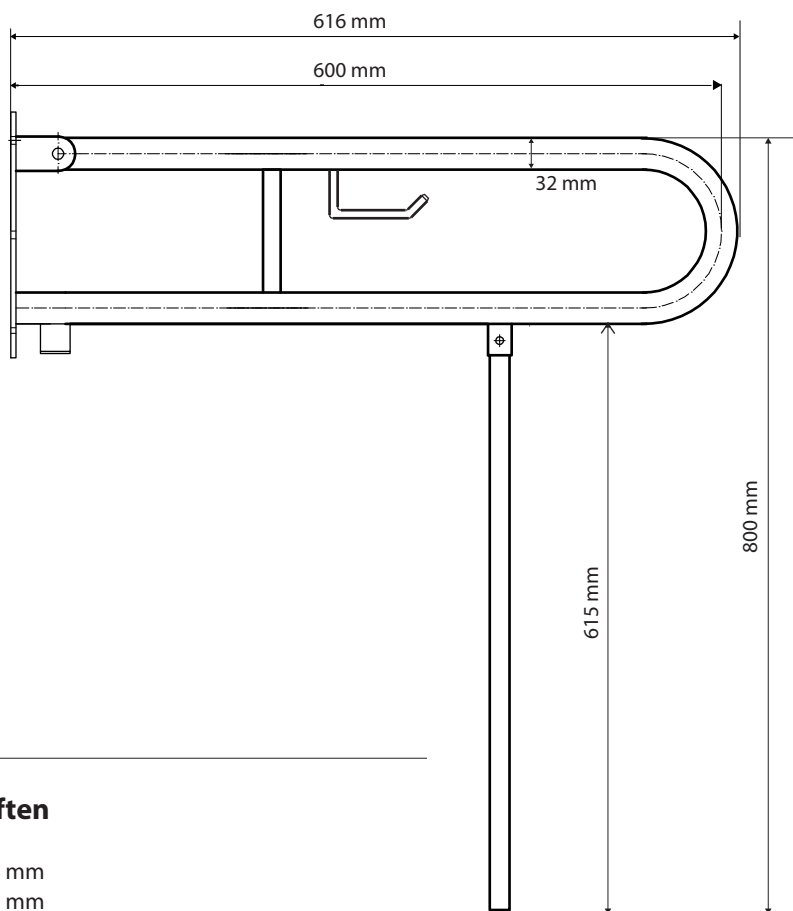

ilustrační foto /
illustration /
Illustr

brzda / brake / Bremse:

Parametry / Features / Eigenschaften

šířka / width / Breite:	100 mm
výška / height / Höhe:	800 mm
hloubka / depth / Tiefe:	616 mm
materiál / material / Material:	nerez / stainless steel / rostfrei
povrch. úprava / finish / Oberfläche:	lesk / polished / poliert
záruka / warranty / Garantie:	2 roky / 2 years / 2 Jahre
brzda / brake / Bremse:	nerez / stainless steel / rostfrei