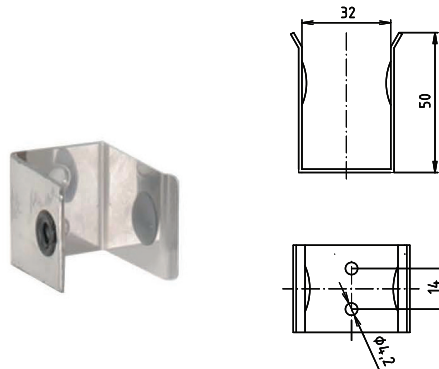

ilustrační foto /
illustration /
Illustr

brzda / brake / Bremse:

Parametry / Features / Eigenschaften

šířka / width / Breite:	100 mm
výška / height / Höhe:	800 mm
hloubka / depth / Tiefe:	616 mm
materiál / material / Material:	nerez / stainless steel / rostfrei
povrch. úprava / finish / Oberfläche:	lesk / polished / poliert
záruka / warranty / Garantie:	2 roky / 2 years / 2 Jahre
brzda / brake / Bremse:	nerez / stainless steel / rostfrei