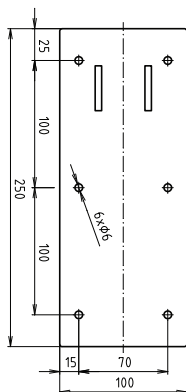

ilustrační foto /
illustration /
Illustr

brzda / brake / Bremse:

Parametry / Features / Eigenschaften

šířka / width / Breite:	100 mm
výška / height / Höhe:	800 mm
hloubka / depth / Tiefe:	616 mm
materiál / material / Material:	nerez / stainless steel / rostfrei
povrch. úprava / finish / Oberfläche:	lesk / polished / poliert
záruka / warranty / Garantie:	2 roky / 2 years / 2 Jahre
brzda / brake / Bremse:	nerez / stainless steel / rostfrei