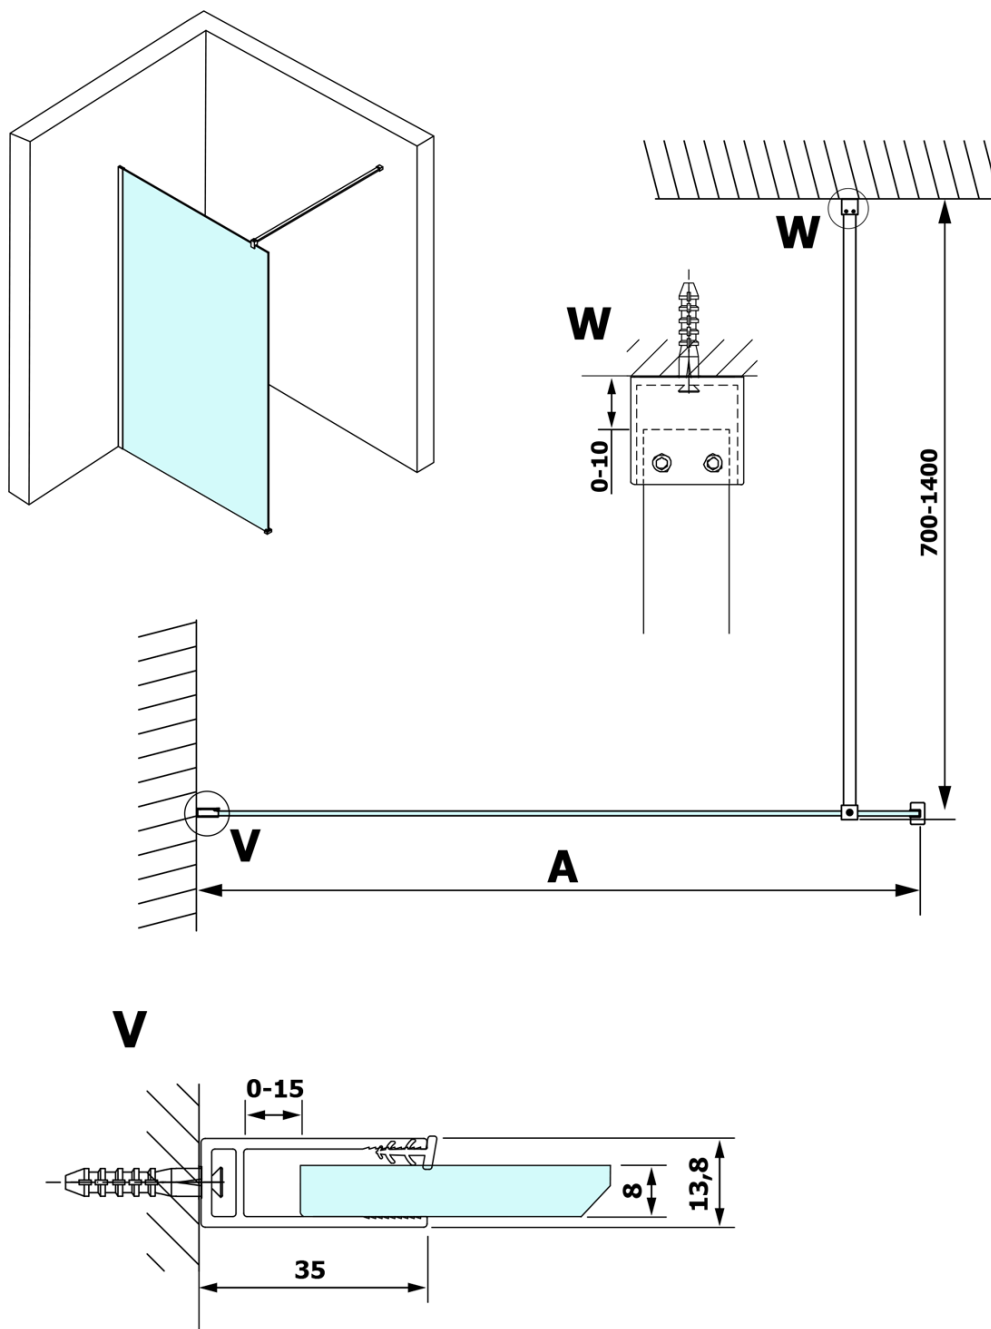

Karta produktu

Kod: **GX1311GX1014**

VARIO BLACK jednoczęściowa kabina przysznicowa
Walk-In, montaż przy ścianie, szkło dymione, 1100 mm

MODEL	A
GX1370	685-700
GX1380	785-800
GX1390	885-900
GX1310	985-1000
GX1311	1085-1100
GX1312	1185-1200
GX1313	1285-1300
GX1314	1385-1400