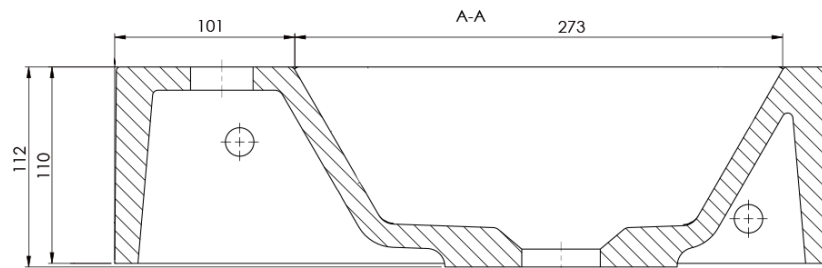

Głębokość: 220 mm

Właściwości

Kolor: Czarny

Materiał: Kompozyt

Instalacja: Meblowe, Do postawienia, Zawieszenie na ścianie - śruby

Typ umywalki: Mała umywalka

Ilość otworów na baterię: 1 otwór

Przelew: NIE

Kształt: Prostokątna

Waga / szt.: 6.76 kg

Opakowanie: 1 szt.

Gwarancja: 2 lata

AMAROK umywalka kompozytowa 40x22cm, czarny mat, bateria z lewej strony

Karta techniczna

AMAROK umywalka kompozytowa 40x22cm, czarny mat, bateria z lewej strony