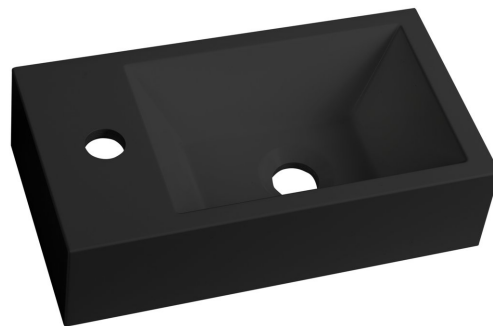

AMAROK umywalka kompozytowa 40x22cm, czarny mat, bateria z lewej strony

Kod: AR400B

Podstawowe informacje

Marka: Sapho

Seria: SMALL

Rozmiary

Szerokość: 400 mm

Wysokość: 110 mm

Głębokość: 220 mm

Właściwości

Kolor: Czarny

Materiał: Kompozyt

Instalacja: Meblowe, Do postawienia, Zawieszenie na ścianie - śruby

Typ umywalki: Mała umywalka

Ilość otworów na baterię: 1 otwór

Przelew: NIE

Kształt: Prostokątna

Waga / szt.: 6.76 kg

Opakowanie: 1 szt.

Gwarancja: 2 lata

AMAROK umywalka kompozytowa 40x22cm, czarny mat, bateria z lewej strony

Karta techniczna

AMAROK umywalka kompozytowa 40x22cm, czarny mat, bateria z lewej strony