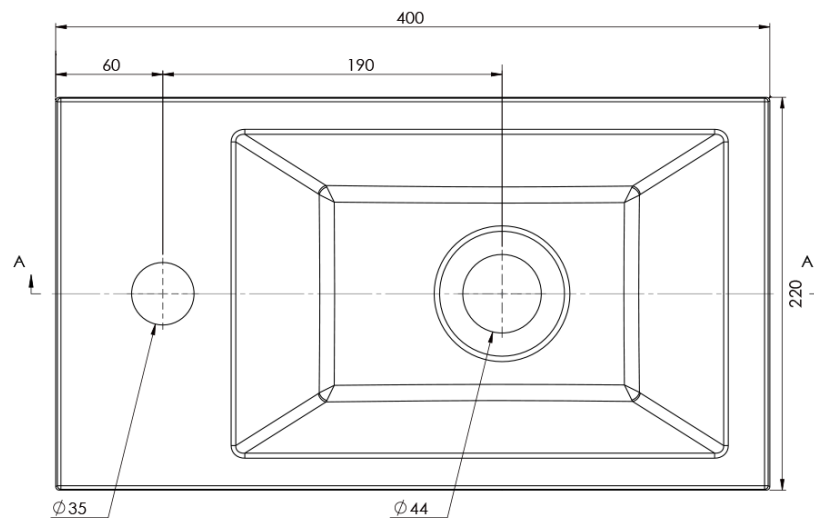

AMAROK umywalka kompozytowa 40x22cm, czarny mat, bateria z lewej strony

Kod: AR400B

Podstawowe informacje

Marka: Sapho

Seria: SMALL

Rozmiary

Szerokość: 400 mm

Wysokość: 110 mm

Głębokość: 220 mm

Właściwości

Kolor: Czarny

Materiał: Kompozyt

Instalacja: Meblowe, Do postawienia, Zawieszenie na ścianie - śruby

Typ umywalki: Mała umywalka

Ilość otworów na baterię: 1 otwór

Przelew: NIE

Kształt: Prostokątna

Waga / szt.: 6.76 kg

Opakowanie: 1 szt.

Gwarancja: 2 lata

AMAROK umywalka kompozytowa 40x22cm, czarny mat, bateria z lewej strony

Karta techniczna

AMAROK umywalka kompozytowa 40x22cm, czarny mat, bateria z lewej strony