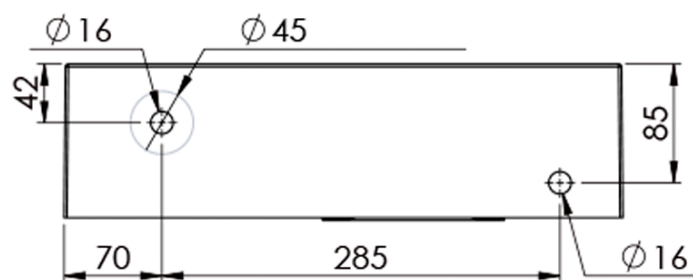

Głębokość: 220 mm

Właściwości

Kolor: Czarny

Materiał: Kompozyt

Instalacja: Meblowe, Do postawienia, Zawieszenie na ścianie - śruby

Typ umywalki: Mała umywalka

Ilość otworów na baterię: 1 otwór

Przelew: NIE

Kształt: Prostokątna

Waga / szt.: 6.76 kg

Opakowanie: 1 szt.

Gwarancja: 2 lata

AMAROK umywalka kompozytowa 40x22cm, czarny mat, bateria z lewej strony

Karta techniczna

AMAROK umywalka kompozytowa 40x22cm, czarny mat, bateria z lewej strony