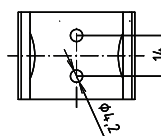

ilustrační foto /  
illustration /  
Illustration:

brzda / brake / Bremse:

## Parametry / Features / Eigenschaften

šířka / width / Breite:	100 mm
výška / height / Höhe:	800 mm
hloubka / depth / Tiefe:	866 mm
materiál / material / Material:	nerez / stainless steel / rostfrei
povrch. úprava / finish / Oberfläche:	brus / brush / gebürstet
záruka / warranty / Garantie:	6 let / 6 years / 6 Jahre
brzda / brake / Bremse:	nerez / stainless steel / rostfrei