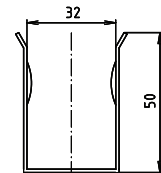

ilustrační foto /  
illustration /  
Illustration:

brzda / brake / Bremse:

## Parametry / Features / Eigenschaften

šířka / width / Breite:	100 mm
výška / height / Höhe:	800 mm
hloubka / depth / Tiefe:	866 mm
materiál / material / Material:	nerez / stainless steel / rostfrei
povrch. úprava / finish / Oberfläche:	brus / brush / gebürstet
záruka / warranty / Garantie:	6 let / 6 years / 6 Jahre
brzda / brake / Bremse:	nerez / stainless steel / rostfrei