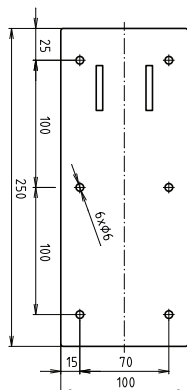

ilustrační foto /  
illustration /  
Illustration:

brzda / brake / Bremse:

## Parametry / Features / Eigenschaften

šířka / width / Breite:	100 mm
výška / height / Höhe:	800 mm
hloubka / depth / Tiefe:	866 mm
materiál / material / Material:	nerez / stainless steel / rostfrei
povrch. úprava / finish / Oberfläche:	brus / brush / gebürstet
záruka / warranty / Garantie:	6 let / 6 years / 6 Jahre
brzda / brake / Bremse:	nerez / stainless steel / rostfrei