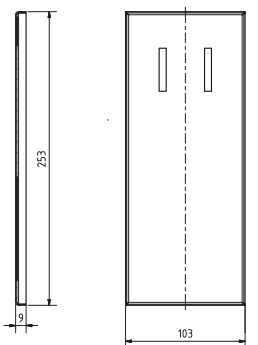

## Parametry / Features / Eigenschaften

šířka / width / Breite:	100 mm
výška / height / Höhe:	800 mm
hloubka / depth / Tiefe:	866 mm
materiál / material / Material:	nerez / stainless steel / rostfrei
povrch. úprava / finish / Oberfläche:	brus / brush / gebürstet
záruka / warranty / Garantie:	6 let / 6 years / 6 Jahre
brzda / brake / Bremse:	nerez / stainless steel / rostfrei