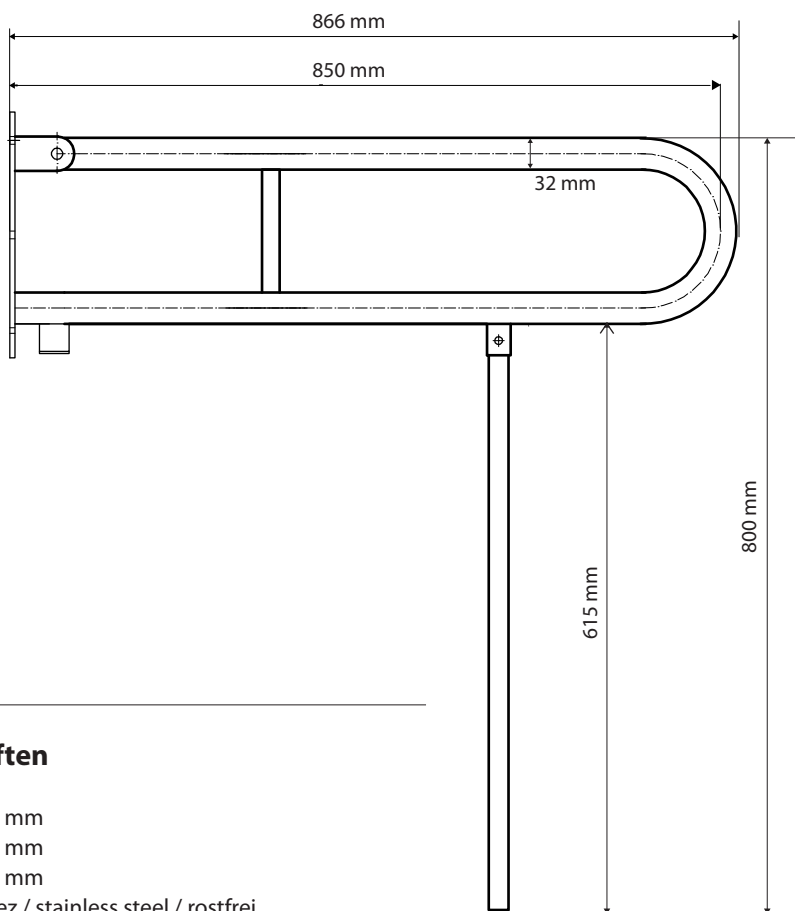

ilustrační foto /  
illustration /  
Illustration:

brzda / brake / Bremse:

## Parametry / Features / Eigenschaften

šířka / width / Breite:	100 mm
výška / height / Höhe:	800 mm
hloubka / depth / Tiefe:	866 mm
materiál / material / Material:	nerez / stainless steel / rostfrei
povrch. úprava / finish / Oberfläche:	brus / brush / gebürstet
záruka / warranty / Garantie:	6 let / 6 years / 6 Jahre
brzda / brake / Bremse:	nerez / stainless steel / rostfrei