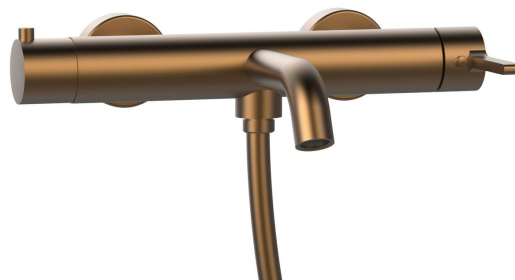

## ICONIC bateria wannowa ścienna, miedź mat

Kod: AF010PG

### Rozmiary

Szerokość: 307 mm

Głębokość: 128 mm

### Właściwości

Kolor: Miedź mat

Materiał: Mosiądz

Gwarancja: 6 lat