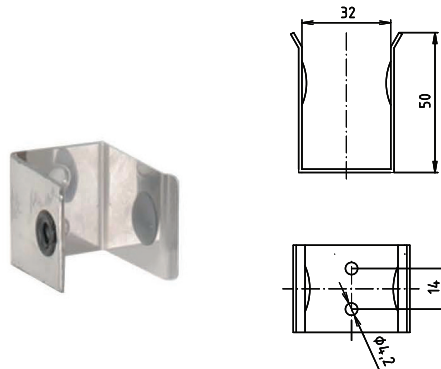

ilustrační foto /  
illustration /  
Illustr

brzda / brake / Bremse:

## Parametry / Features / Eigenschaften

šířka / width / Breite:	100 mm
výška / height / Höhe:	800 mm
hloubka / depth / Tiefe:	616 mm
materiál / material / Material:	Fe
povrch. úprava / finish / Oberfläche:	komaxit / comaxit / Komaxit
barva / color / Farbe:	bílá / white / weiß
záruka / warranty / Garantie:	2 roky / 2 years / 2 Jahre
brzda / brake / Bremse:	nerez / stainless steel / rostfrei