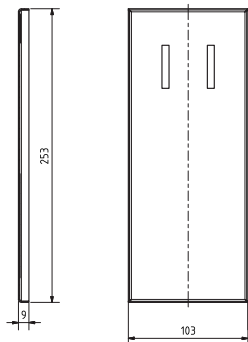

## Parametry / Features / Eigenschaften

šířka / width / Breite:	100 mm
výška / height / Höhe:	800 mm
hloubka / depth / Tiefe:	616 mm
materiál / material / Material:	Fe
povrch. úprava / finish / Oberfläche:	komaxit / comaxit / Komaxit
barva / color / Farbe:	bílá / white / weiß
záruka / warranty / Garantie:	2 roky / 2 years / 2 Jahre
brzda / brake / Bremse:	nerez / stainless steel / rostfrei