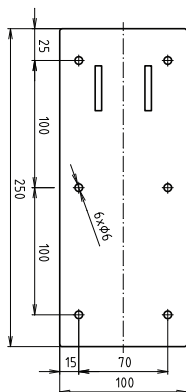

ilustrační foto /  
illustration /  
Illustr

brzda / brake / Bremse:

## Parametry / Features / Eigenschaften

šířka / width / Breite:	100 mm
výška / height / Höhe:	800 mm
hloubka / depth / Tiefe:	616 mm
materiál / material / Material:	Fe
povrch. úprava / finish / Oberfläche:	komaxit / comaxit / Komaxit
barva / color / Farbe:	bílá / white / weiß
záruka / warranty / Garantie:	2 roky / 2 years / 2 Jahre
brzda / brake / Bremse:	nerez / stainless steel / rostfrei