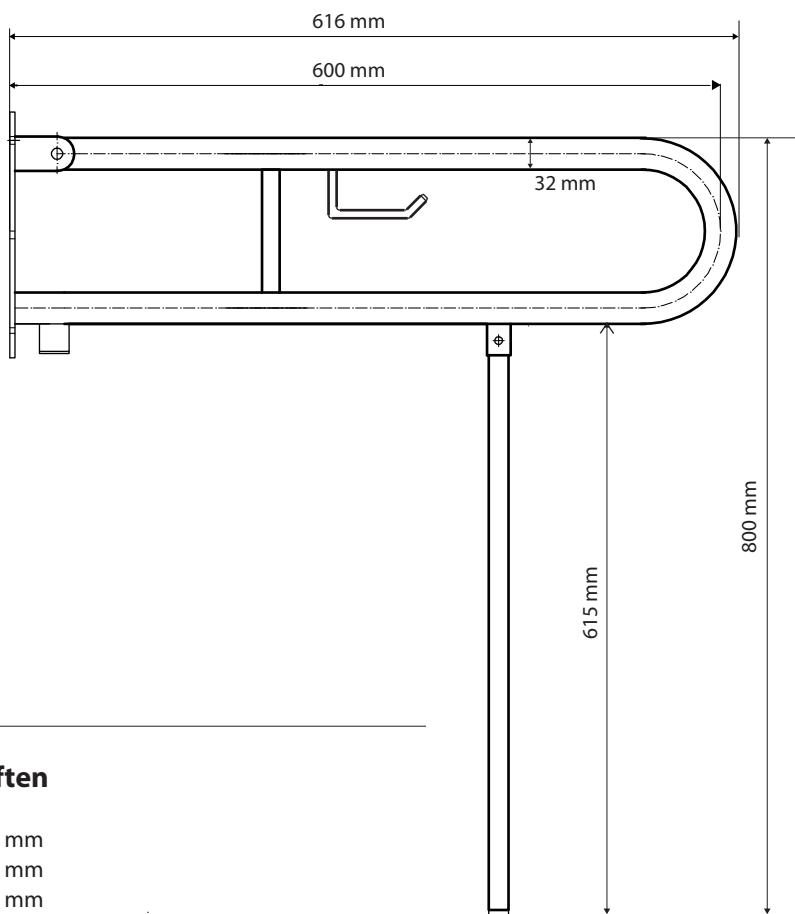

ilustrační foto /  
illustration /  
Illustr

brzda / brake / Bremse:

## Parametry / Features / Eigenschaften

šířka / width / Breite:	100 mm
výška / height / Höhe:	800 mm
hloubka / depth / Tiefe:	616 mm
materiál / material / Material:	Fe
povrch. úprava / finish / Oberfläche:	komaxit / comaxit / Komaxit
barva / color / Farbe:	bílá / white / weiß
záruka / warranty / Garantie:	2 roky / 2 years / 2 Jahre
brzda / brake / Bremse:	nerez / stainless steel / rostfrei