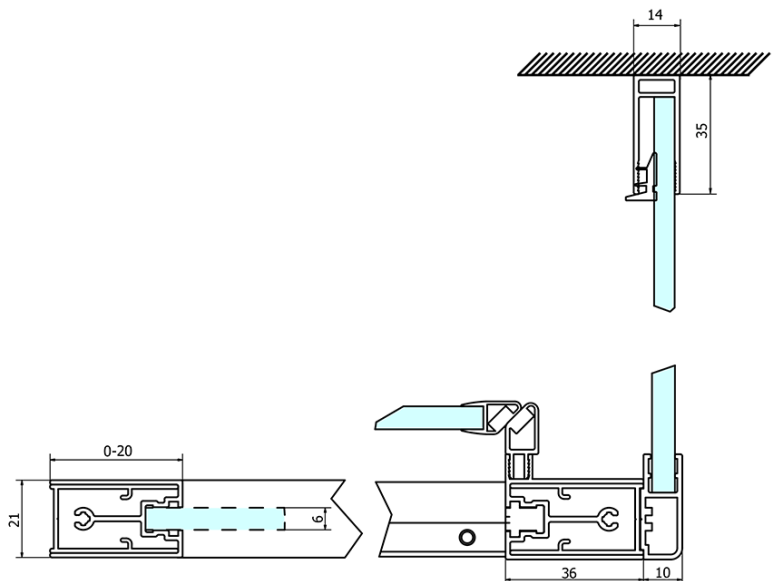

# Produktový list

Objednací kód: **GS3110**

**SIGMA SIMPLY boční stěna, 1000 mm, čiré sklo**

MODEL	A	B	C
GS1110	980-1020	430	400
GS1111	1080-1120	480	435
GS1112	1180-1220	530	485
GS1113	1280-1320	580	535
GS1114	1380-1420	630	585
GS4210	980-1020	430	400
GS4211	1080-1120	480	435
GS4212	1180-1220	530	485
GS4213	1280-1320	580	535
GS4214	1380-1420	630	585

MODEL	D
GS3170	680-700
GS3175	730-750
GS3180	780-800
GS3190	880-900
GS3110	980-1000
GS4370	680-700
GS4375	730-750
GS4380	780-800
GS4390	880-900
GS4214	980-1000

MODEL	A	B	C
GS1279	780-820	670	580
GS1296	880-920	770	680
GS3888	780-820	670	580
GS3899	880-920	770	680

MODEL	D
GS3170	680-700
GS3175	730-750
GS3180	780-800
GS3190	880-900
GS3110	980-1000
GS4370	680-700
GS4375	730-750
GS4380	780-800
GS4390	880-900
GS4214	980-1000