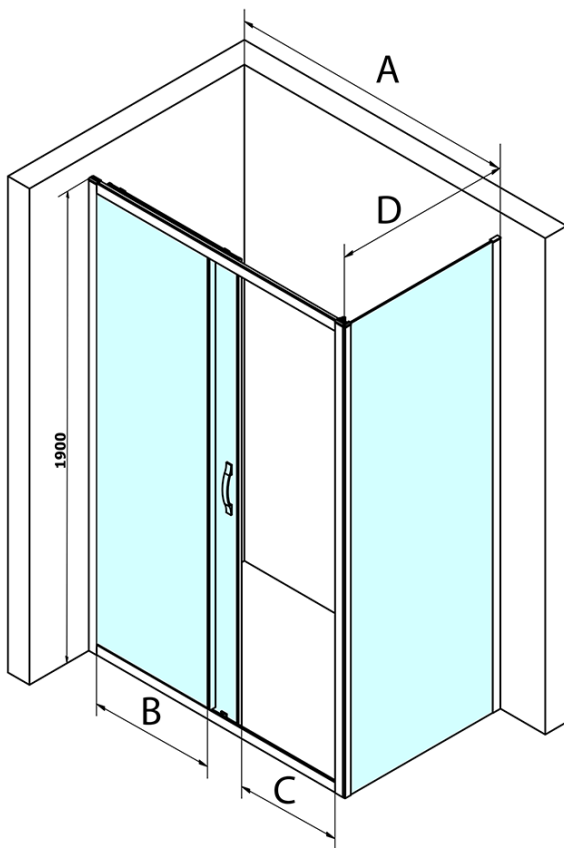

# Produktový list

Objednací kód: **GS3110**

**SIGMA SIMPLY boční stěna, 1000 mm, čiré sklo**

MODEL	A	B	C
GS1110	980-1020	430	400
GS1111	1080-1120	480	435
GS1112	1180-1220	530	485
GS1113	1280-1320	580	535
GS1114	1380-1420	630	585
GS4210	980-1020	430	400
GS4211	1080-1120	480	435
GS4212	1180-1220	530	485
GS4213	1280-1320	580	535
GS4214	1380-1420	630	585

MODEL	D
GS3170	680-700
GS3175	730-750
GS3180	780-800
GS3190	880-900
GS3110	980-1000
GS4370	680-700
GS4375	730-750
GS4380	780-800
GS4390	880-900
GS4214	980-1000

MODEL	A	B	C
GS1279	780-820	670	580
GS1296	880-920	770	680
GS3888	780-820	670	580
GS3899	880-920	770	680