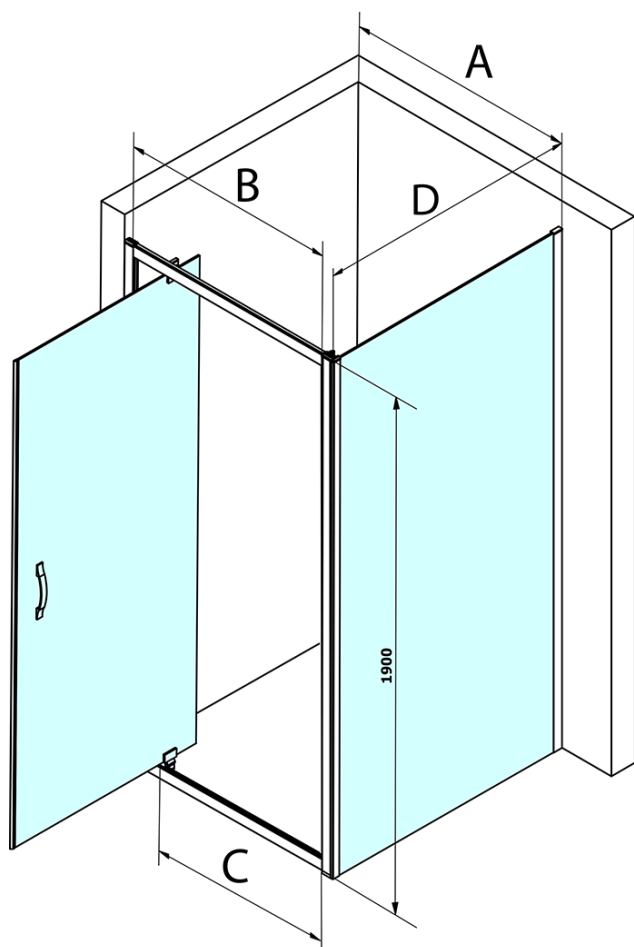

# Produktový list

Objednací kód: **GS3110**

**SIGMA SIMPLY boční stěna, 1000 mm, čiré sklo**

MODEL	A	B	C
GS1110	980-1020	430	400
GS1111	1080-1120	480	435
GS1112	1180-1220	530	485
GS1113	1280-1320	580	535
GS1114	1380-1420	630	585
GS4210	980-1020	430	400
GS4211	1080-1120	480	435
GS4212	1180-1220	530	485
GS4213	1280-1320	580	535
GS4214	1380-1420	630	585

MODEL	D
GS3170	680-700
GS3175	730-750
GS3180	780-800
GS3190	880-900
GS3110	980-1000
GS4370	680-700
GS4375	730-750
GS4380	780-800
GS4390	880-900
GS4214	980-1000

MODEL	A	B	C
GS1279	780-820	670	580
GS1296	880-920	770	680
GS3888	780-820	670	580
GS3899	880-920	770	680