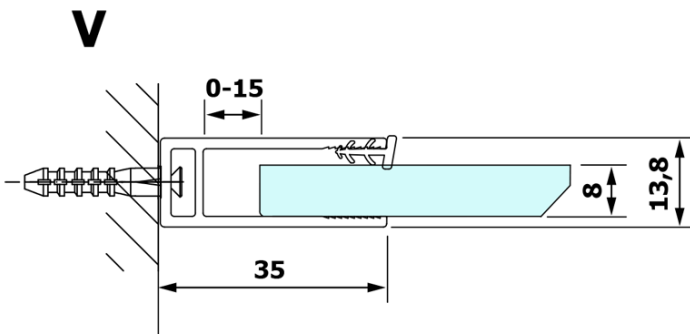

Karta produktu

Kod: **GX1310GX1010**

VARIO CHROME jednoczęściowa kabina przysznicowa
Walk-In, montaż przy ścianie, szkło dymione, 1000 mm

MODEL	A
GX1370	685-700
GX1380	785-800
GX1390	885-900
GX1310	985-1000

MODEL	A
GX1370	685-700
GX1380	785-800
GX1390	885-900
GX1310	985-1000
GX1311	1085-1100
GX1312	1185-1200
GX1313	1285-1300
GX1314	1385-1400