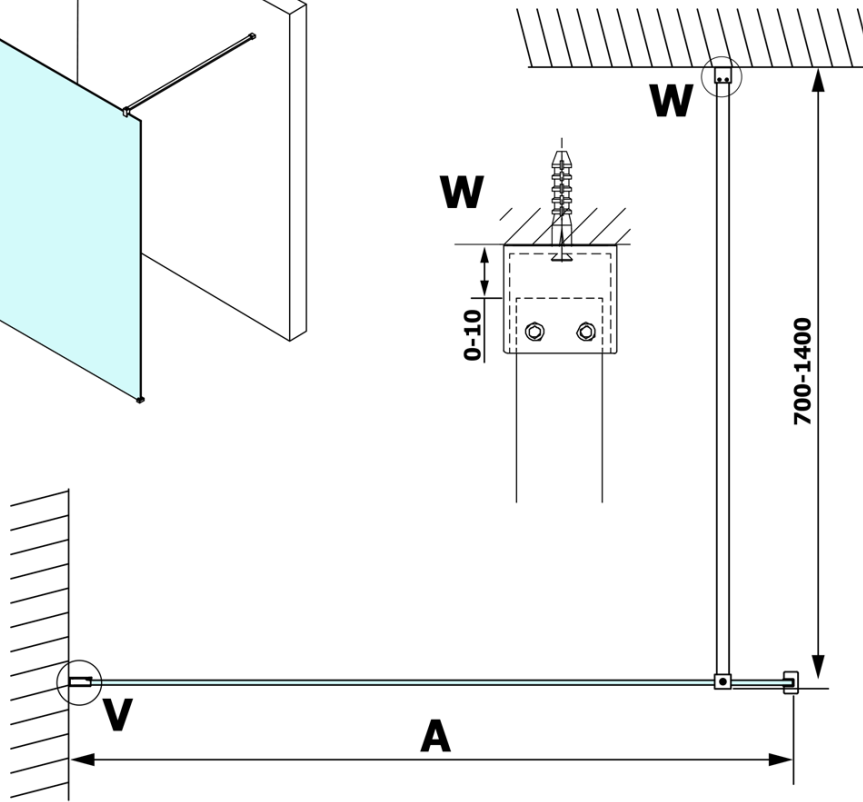

Karta produktu

Kod: **GX1310GX1010**

VARIO CHROME jednoczęściowa kabina przysznicowa
Walk-In, montaż przy ścianie, szkło dymione, 1000 mm

MODEL	A
GX1370	685-700
GX1380	785-800
GX1390	885-900
GX1310	985-1000

MODEL	A
GX1370	685-700
GX1380	785-800
GX1390	885-900
GX1310	985-1000
GX1311	1085-1100
GX1312	1185-1200
GX1313	1285-1300
GX1314	1385-1400