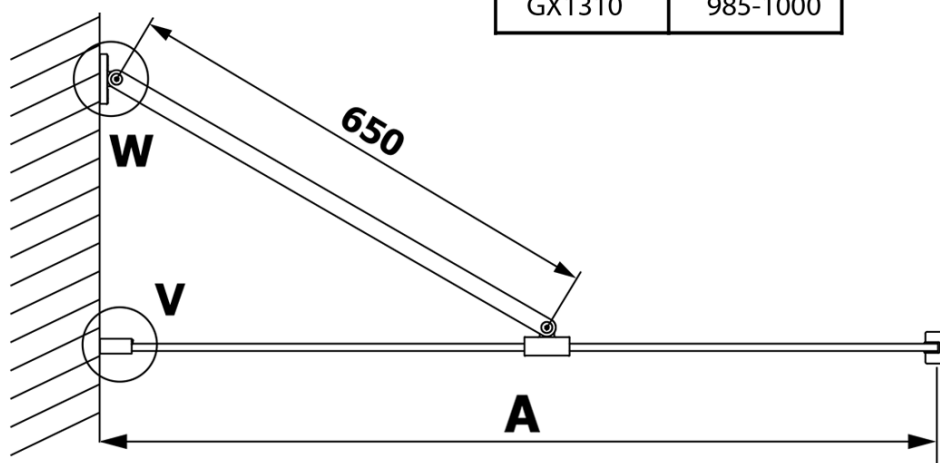

Karta produktu

Kod: **GX1310GX1010**

VARIO CHROME jednoczęściowa kabina przysznicowa
Walk-In, montaż przy ścianie, szkło dymione, 1000 mm

MODEL	A
GX1370	685-700
GX1380	785-800
GX1390	885-900
GX1310	985-1000

MODEL	A
GX1370	685-700
GX1380	785-800
GX1390	885-900
GX1310	985-1000
GX1311	1085-1100
GX1312	1185-1200
GX1313	1285-1300
GX1314	1385-1400