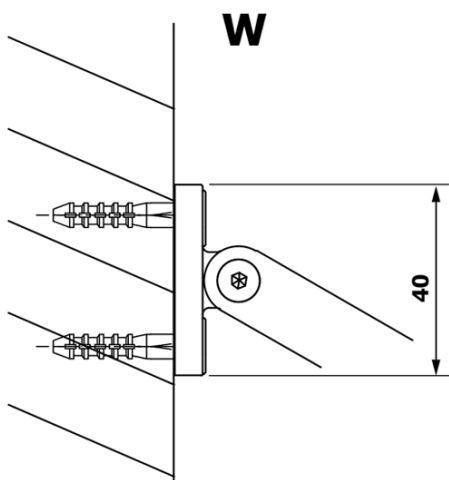

Karta produktu

Kod: **GX1310GX1010**

VARIO CHROME jednoczęściowa kabina przysznicowa
Walk-In, montaż przy ścianie, szkło dymione, 1000 mm

MODEL	A
GX1370	685-700
GX1380	785-800
GX1390	885-900
GX1310	985-1000

MODEL	A
GX1370	685-700
GX1380	785-800
GX1390	885-900
GX1310	985-1000
GX1311	1085-1100
GX1312	1185-1200
GX1313	1285-1300
GX1314	1385-1400