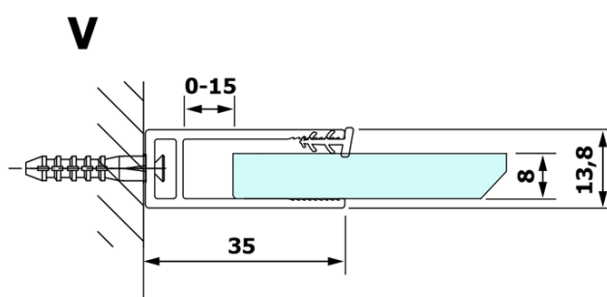

Karta produktu

Kod: **GX1310GX1010**

VARIO CHROME jednoczęściowa kabina przysznicowa
Walk-In, montaż przy ścianie, szkło dymione, 1000 mm

MODEL	A
GX1370	685-700
GX1380	785-800
GX1390	885-900
GX1310	985-1000

MODEL	A
GX1370	685-700
GX1380	785-800
GX1390	885-900
GX1310	985-1000
GX1311	1085-1100
GX1312	1185-1200
GX1313	1285-1300
GX1314	1385-1400