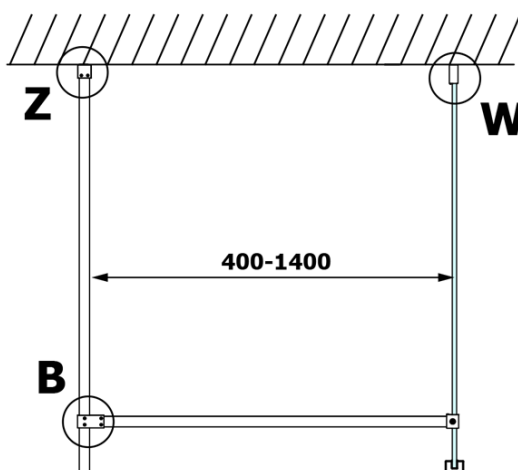

Karta produktu

Kod: **GX1313**

VARIO szkło dymione 1300x2000mm

MODEL	A
GX1370	679
GX1380	779
GX1390	879
GX1310	979
GX1311	1079
GX1312	1179
GX1313	1279
GX1314	1379