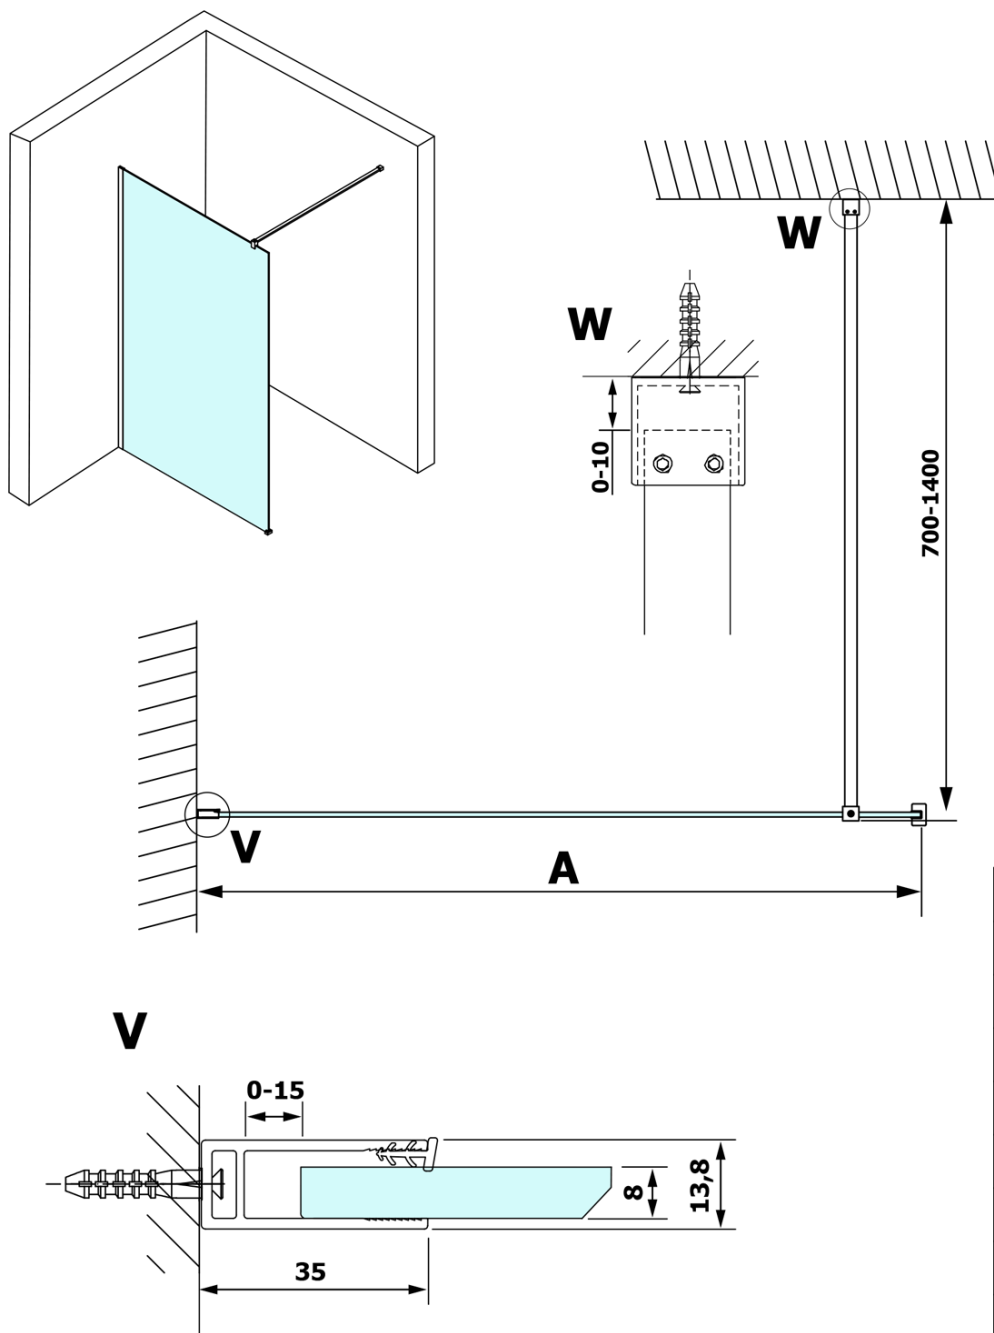

Karta produktu

Kod: **GX1313**

VARIO szkło dymione 1300x2000mm

MODEL	A
GX1370	679
GX1380	779
GX1390	879
GX1310	979
GX1311	1079
GX1312	1179
GX1313	1279
GX1314	1379