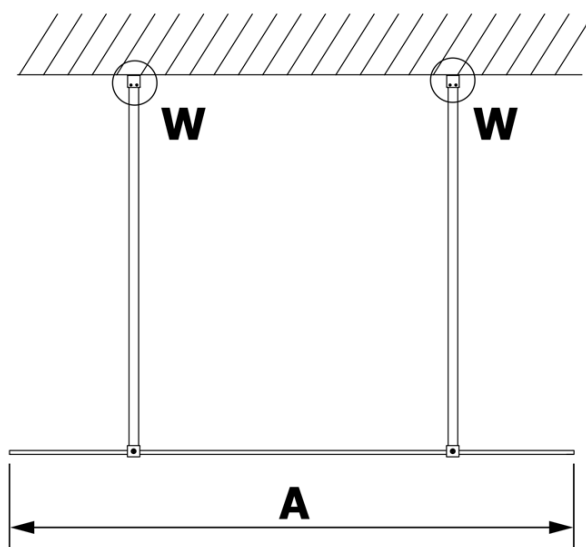

Karta produktu

Kod: **GX1313**

VARIO szkło dymione 1300x2000mm

MODEL	A
GX1370	679
GX1380	779
GX1390	879
GX1310	979
GX1311	1079
GX1312	1179
GX1313	1279
GX1314	1379