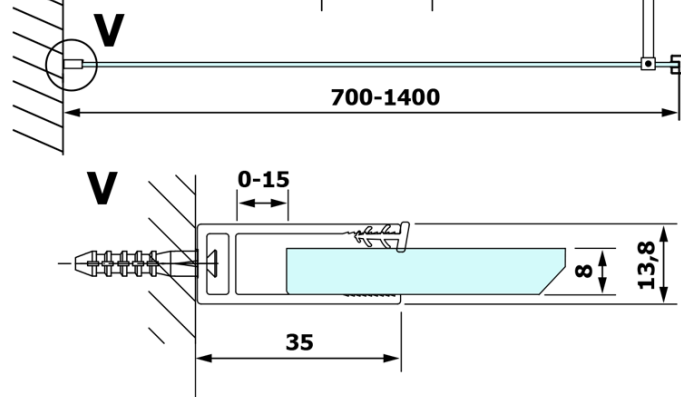

Karta produktu

Kod: **GX1313**

VARIO szkło dymione 1300x2000mm

MODEL	A
GX1370	679
GX1380	779
GX1390	879
GX1310	979
GX1311	1079
GX1312	1179
GX1313	1279
GX1314	1379