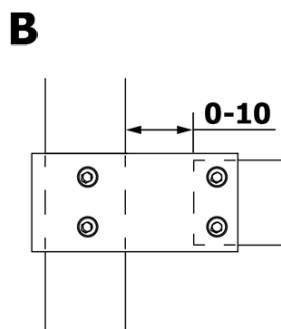

Karta produktu

Kod: **GX1313**

VARIO szkło dymione 1300x2000mm

MODEL	A
GX1370	679
GX1380	779
GX1390	879
GX1310	979
GX1311	1079
GX1312	1179
GX1313	1279
GX1314	1379