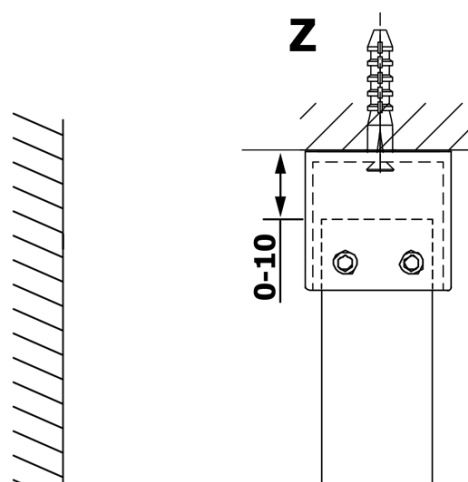

Karta produktu

Kod: **GX1313**

VARIO szkło dymione 1300x2000mm

MODEL	A
GX1370	679
GX1380	779
GX1390	879
GX1310	979
GX1311	1079
GX1312	1179
GX1313	1279
GX1314	1379