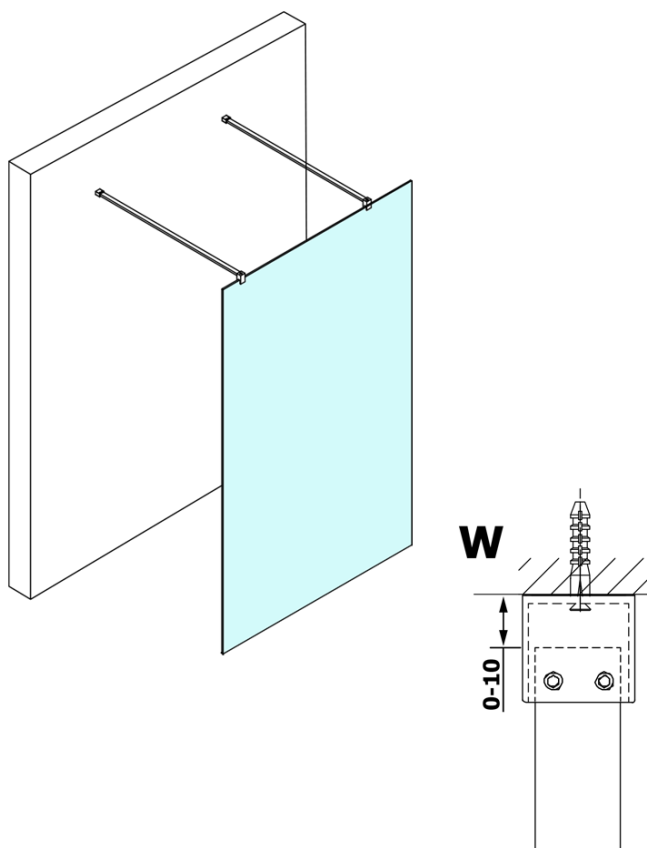

Karta produktu

Kod: **GX1313**

VARIO szkło dymione 1300x2000mm

MODEL	A
GX1370	679
GX1380	779
GX1390	879
GX1310	979
GX1311	1079
GX1312	1179
GX1313	1279
GX1314	1379