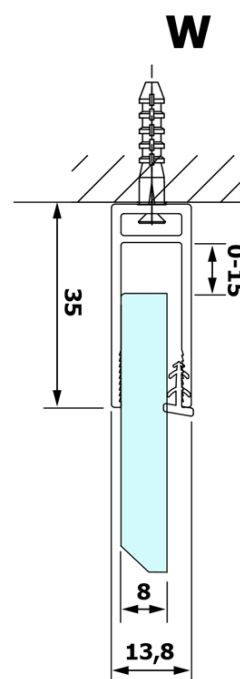

Karta produktu

Kod: **GX1313**

VARIO szkło dymione 1300x2000mm

MODEL	A
GX1370	679
GX1380	779
GX1390	879
GX1310	979
GX1311	1079
GX1312	1179
GX1313	1279
GX1314	1379