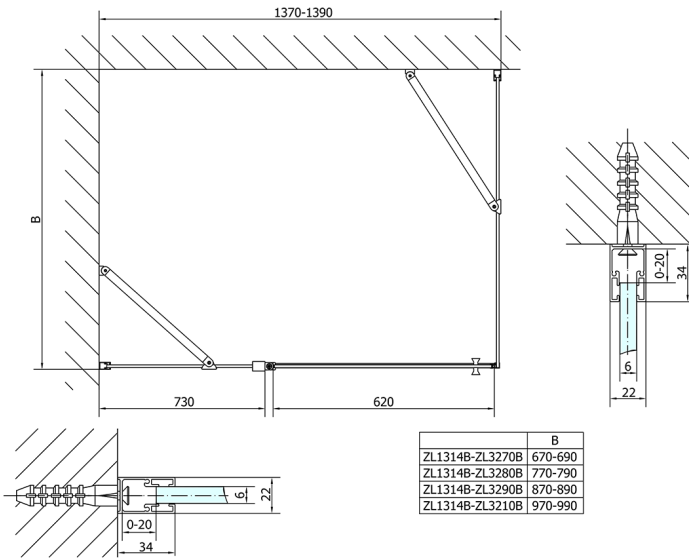

ZOOM BLACK drzwi prysznicowe 1400mm, szkło czyste

Kod: ZL1314B

Rozmiary

Szerokość: 1400 mm
Wysokość: 2000 mm

Właściwości

Gwarancja: 2 lata

Karta techniczna

ZL1314BL
ZL3270BL
ZL3280BL
ZL3290BL
ZL3210BL

ZL3270BR
ZL3280BR
ZL3290BR
ZL3210BR

	B
ZL1314B-ZL3270B	670-690
ZL1314B-ZL3280B	770-790
ZL1314B-ZL3290B	870-890
ZL1314B-ZL3210B	970-990