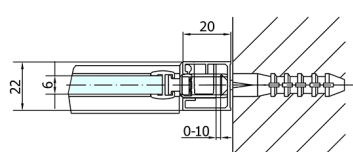

ZOOM BLACK drzwi prysznicowe 1400mm, szkło czyste

Kod: ZL1314B

Rozmiary

Szerokość: 1400 mm
Wysokość: 2000 mm

Właściwości

Gwarancja: 2 lata

Karta techniczna

ZL1314BL
ZL3270BL
ZL3280BL
ZL3290BL
ZL3210BL

ZL3270BR
ZL3280BR
ZL3290BR
ZL3210BR

	B
ZL1314B-ZL3270B	670-690
ZL1314B-ZL3280B	770-790
ZL1314B-ZL3290B	870-890
ZL1314B-ZL3210B	970-990