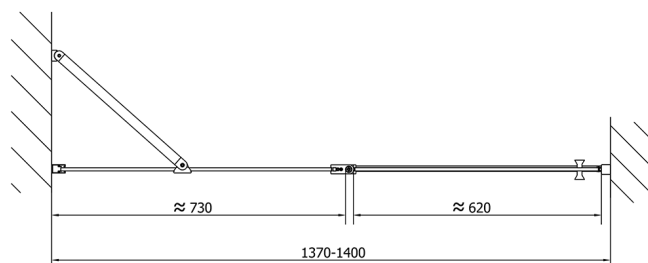

ZOOM BLACK drzwi prysznicowe 1400mm, szkło czyste

Kod: ZL1314B

Rozmiary

Szerokość: 1400 mm
Wysokość: 2000 mm

Właściwości

Gwarancja: 2 lata

Karta techniczna

ZL1314BL
ZL3270BL
ZL3280BL
ZL3290BL
ZL3210BL

ZL3270BR
ZL3280BR
ZL3290BR
ZL3210BR

	B
ZL1314B-ZL3270B	670-690
ZL1314B-ZL3280B	770-790
ZL1314B-ZL3290B	870-890
ZL1314B-ZL3210B	970-990