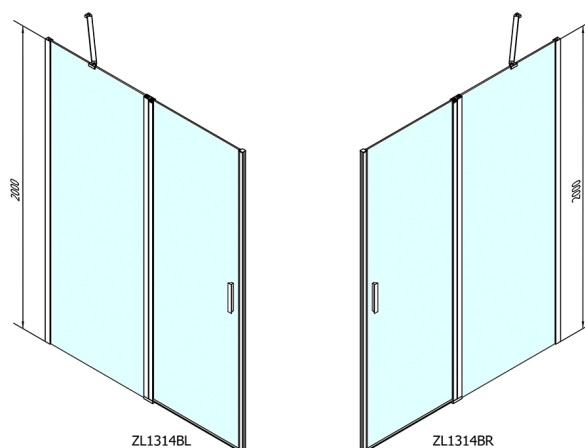

ZOOM BLACK drzwi prysznicowe 1400mm, szkło czyste

Kod: ZL1314B

Rozmiary

Szerokość: 1400 mm
Wysokość: 2000 mm

Właściwości

Gwarancja: 2 lata

Karta techniczna

ZL1314BL
ZL3270BL
ZL3280BL
ZL3290BL
ZL3210BL

ZL3270BR
ZL3280BR
ZL3290BR
ZL3210BR

	B
ZL1314B-ZL3270B	670-690
ZL1314B-ZL3280B	770-790
ZL1314B-ZL3290B	870-890
ZL1314B-ZL3210B	970-990