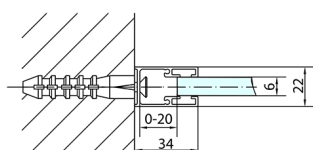

ZOOM BLACK drzwi prysznicowe 1400mm, szkło czyste

Kod: ZL1314B

Rozmiary

Szerokość: 1400 mm
Wysokość: 2000 mm

Właściwości

Gwarancja: 2 lata

Karta techniczna

ZL1314BL
ZL3270BL
ZL3280BL
ZL3290BL
ZL3210BL

ZL3270BR
ZL3280BR
ZL3290BR
ZL3210BR

	B
ZL1314B-ZL3270B	670-690
ZL1314B-ZL3280B	770-790
ZL1314B-ZL3290B	870-890
ZL1314B-ZL3210B	970-990