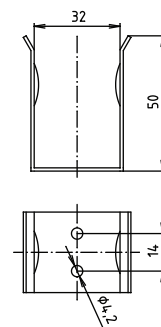

brzda / brake / Bremse:

Parametry / Features / Eigenschaften

šířka / width / Breite:	100 mm
výška / height / Höhe:	250 mm
hloubka / depth / Tiefe:	829 mm
materiál / material / Material:	nerez / stainless steel / rostfrei
povrch. úprava / finish / Oberfläche:	lesk / polished / poliert
záruka / warranty / Garantie:	6 let / 6 years / 6 Jahre
brzda / brake / Bremse:	nerez / stainless steel / rostfrei